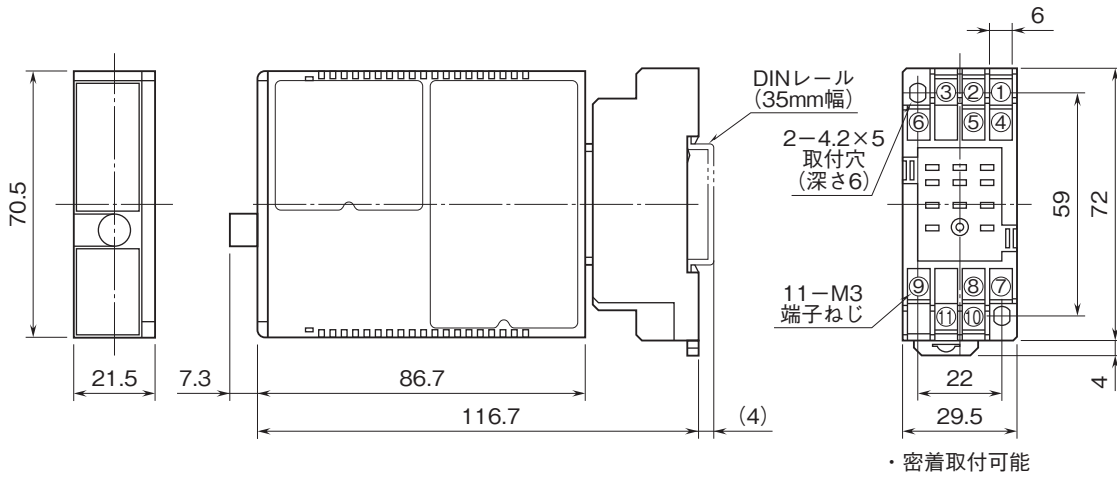

外形図

コンパクト変換器 みにまるシリーズ

ロードセル変換器

特記事項

外形寸法図(単位:mm)・端子番号図

端子接続図