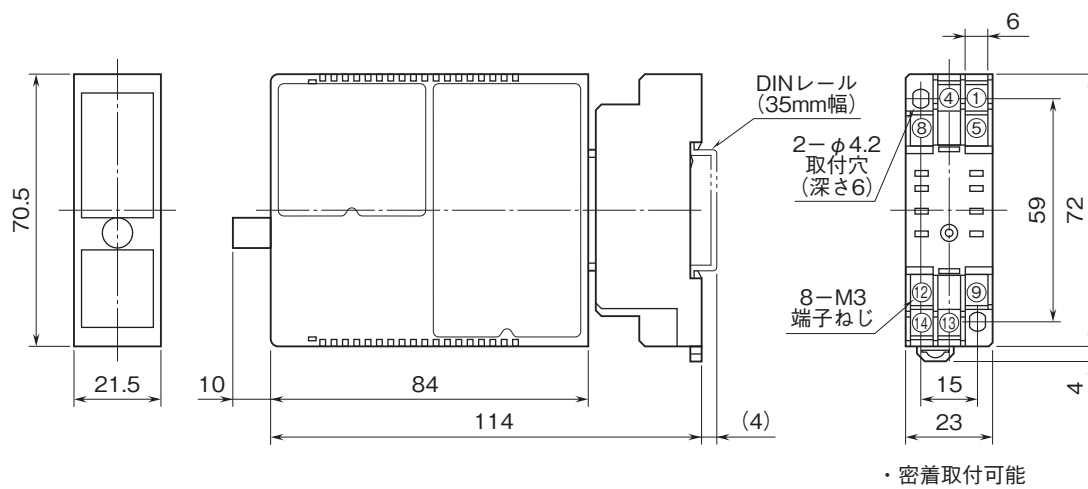

外形図

コンパクト変換器 みにまるシリーズ

測温抵抗体変換器

(ワンステップキヤル設定形)

特記事項

外形寸法図(単位:mm)・端子番号図

端子接続図