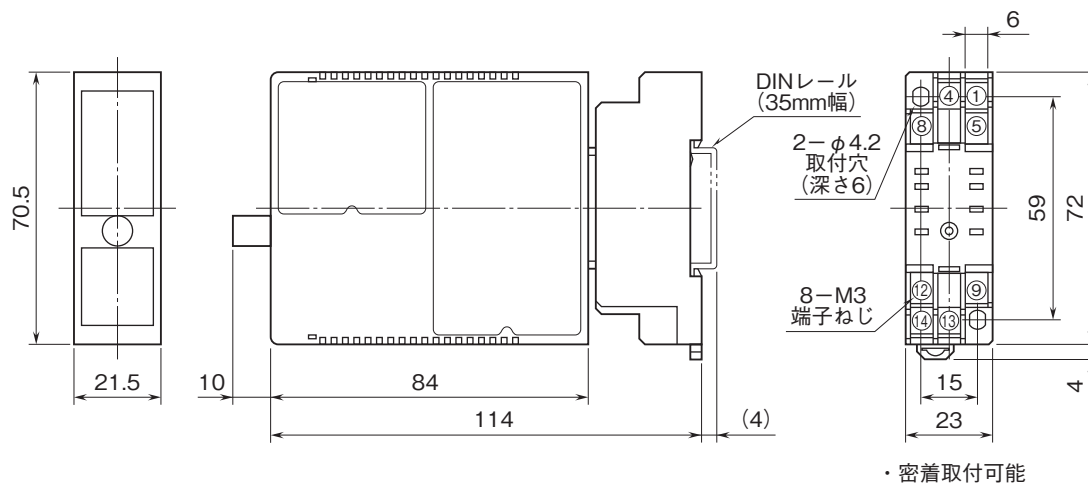

外形図

コンパクト変換器 みにまるシリーズ

直流入力変換器

(ワンステップキヤル設定形)

特記事項

外形寸法図(単位:mm)・端子番号図

端子接続図