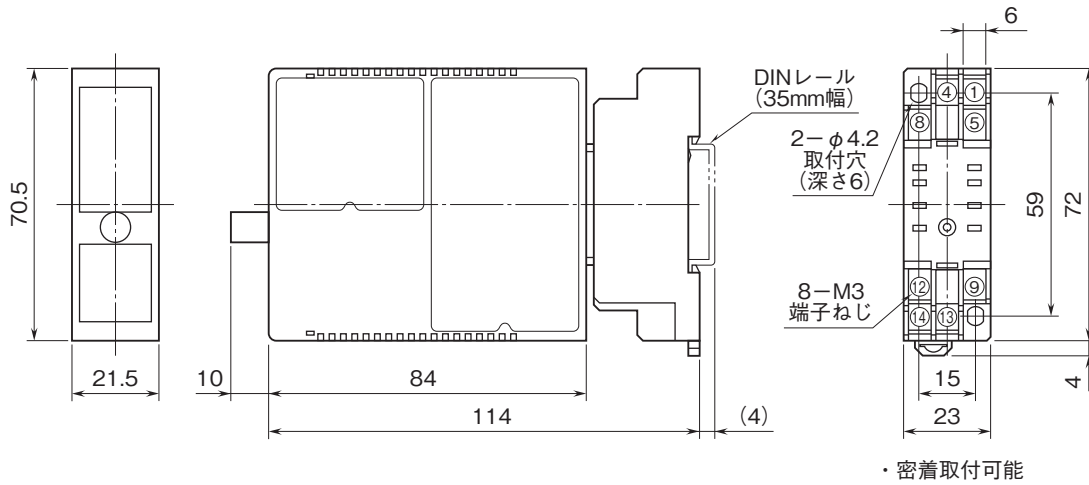

# 外形図

コンパクト変換器 みにまるシリーズ

乗算器

特記事項

## 外形寸法図(単位:mm)・端子番号図

## 端子接続図