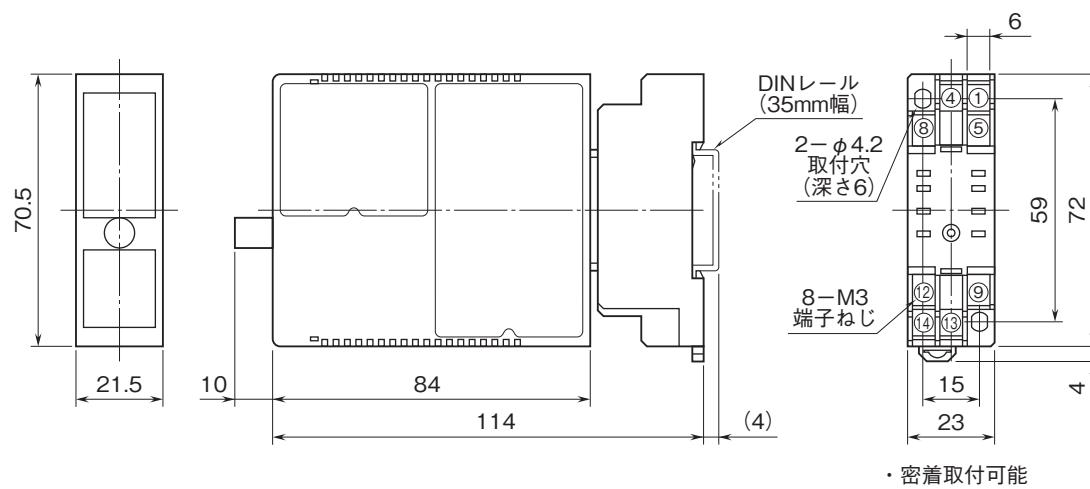

外形図

コンパクト変換器 みにまるシリーズ

ポテンショメータ変換器

(アナログ形)

特記事項

外形寸法図(単位:mm)・端子番号図

端子接続図