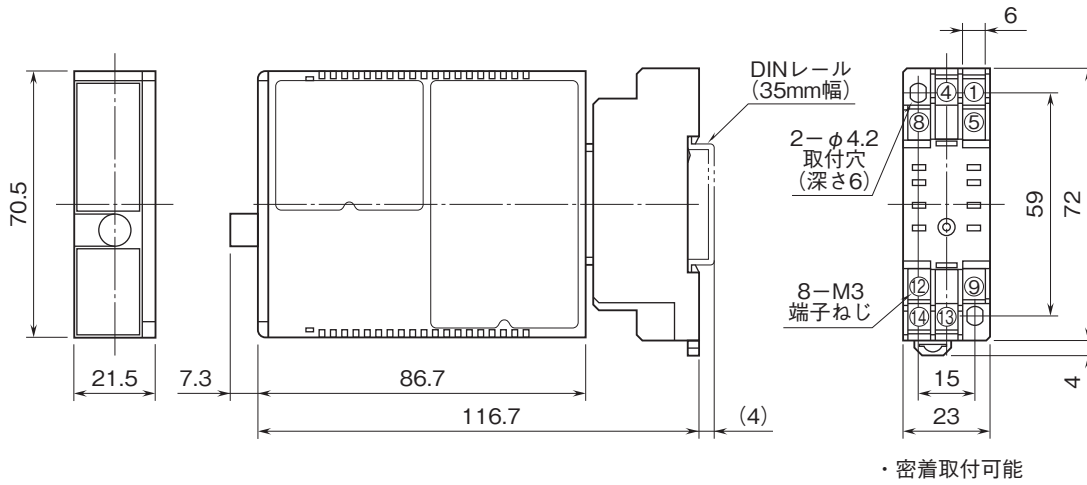

外形図

コンパクト変換器 みにまるシリーズ

マニュアルセット

特記事項

外形寸法図(単位:mm)・端子番号図

端子接続図