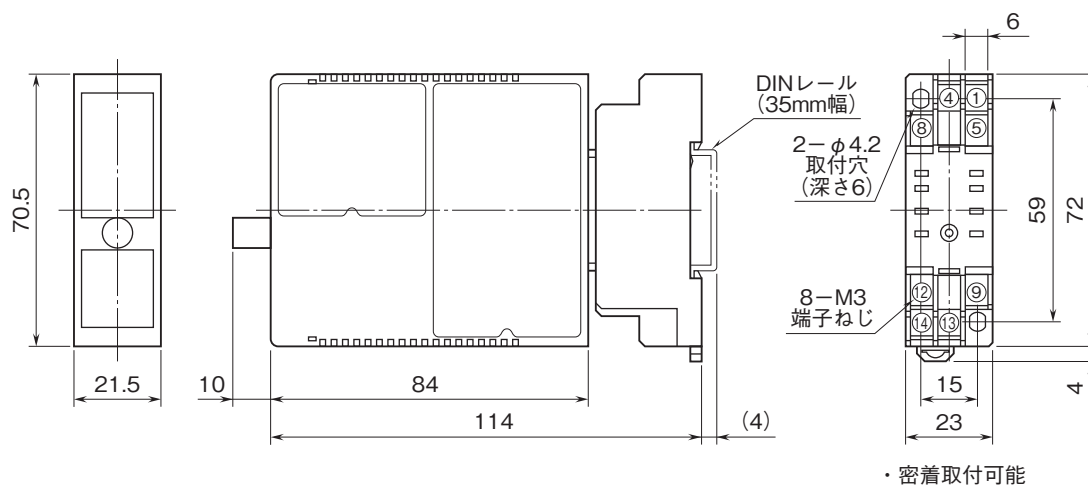

外形図

コンパクト変換器 みにまるシリーズ

測温抵抗体変換器

(アナログ形)

特記事項

外形寸法図(単位:mm)・端子番号図

端子接続図