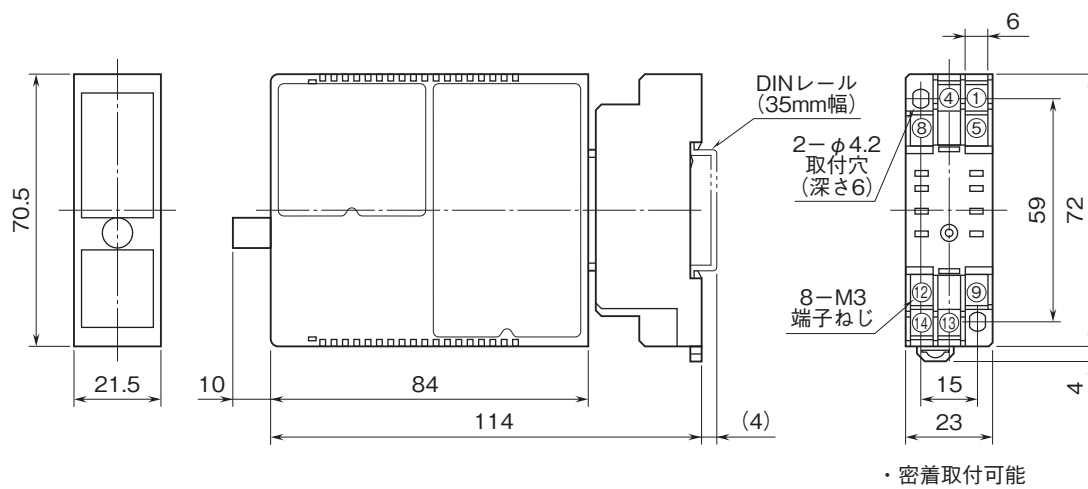

外形図

コンパクト変換器 みにまるシリーズ

測温抵抗体変換器

(アナログ形、太陽光発電・気象箱用)

特記事項

外形寸法図(単位:mm)・端子番号図

端子接続図