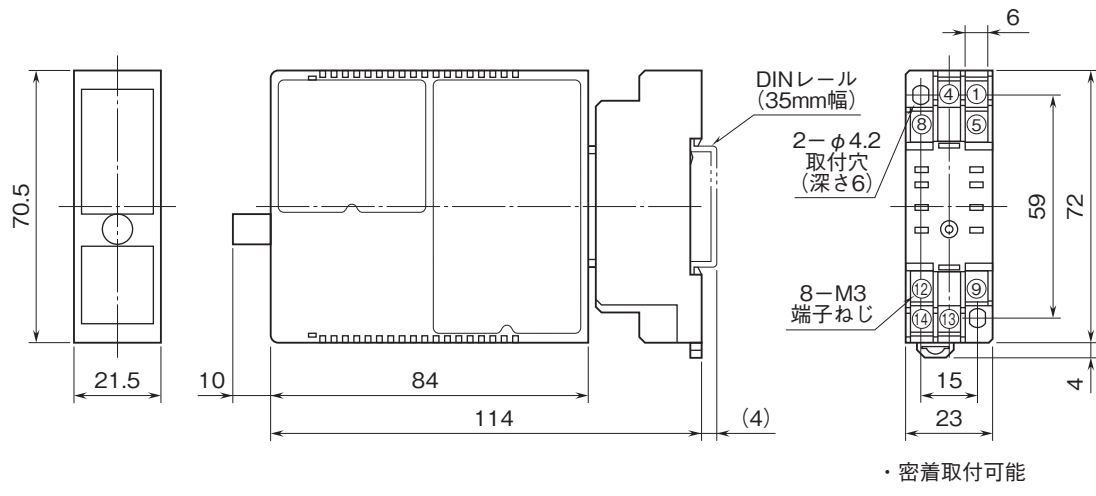

外形図

コンパクト変換器 みにまるシリーズ

減算器

特記事項

外形寸法図(単位:mm)・端子番号図

端子接続図