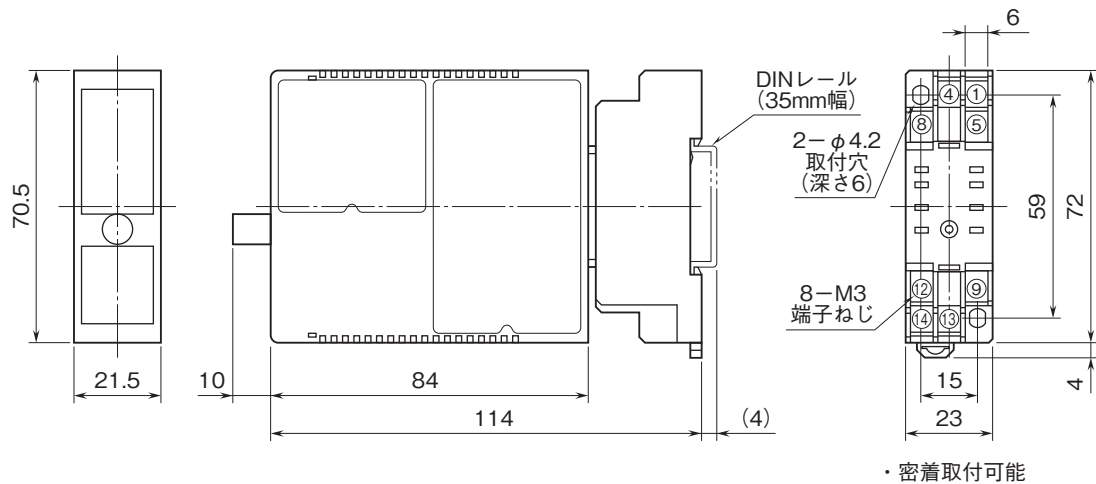

外形図

コンパクト変換器 みにまるシリーズ

選択変換器

特記事項

外形寸法図(単位:mm)・端子番号図

端子接続図