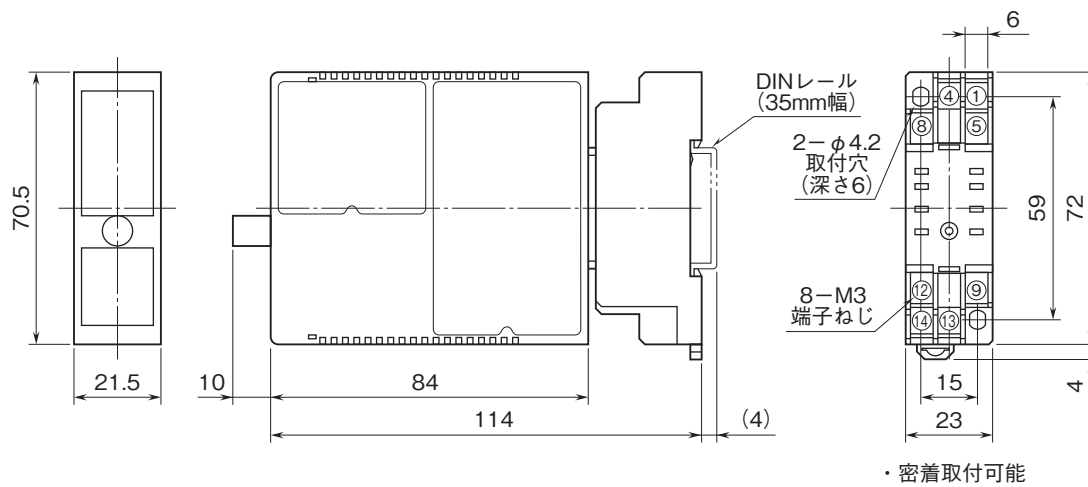

外形図

コンパクト変換器 みにまるシリーズ

選択変換器

(簡易ループテスト付)

特記事項

外形寸法図(単位:mm)・端子番号図

端子接続図