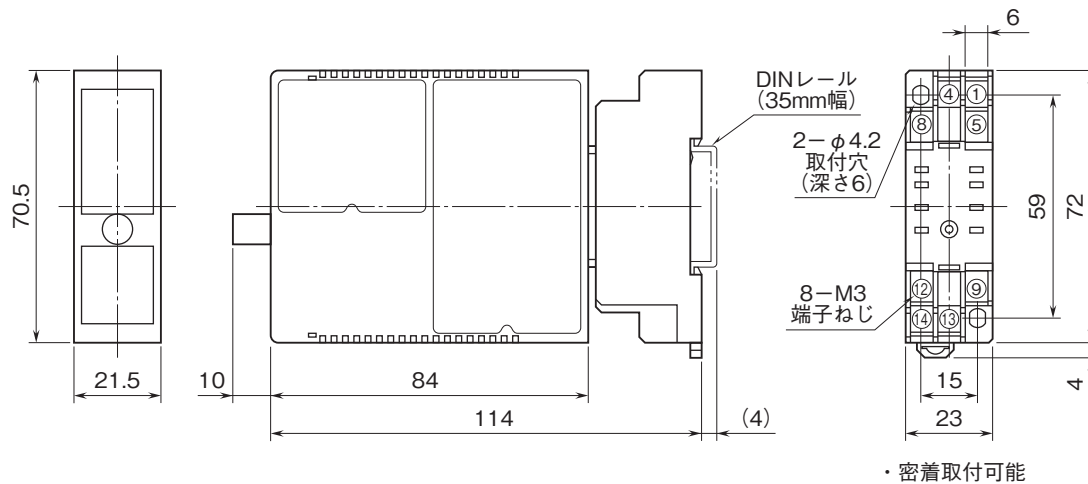

外形図

コンパクト変換器 みにまるシリーズ

電源なしアイソレータ

特記事項

外形寸法図(単位:mm)・端子番号図

端子接続図