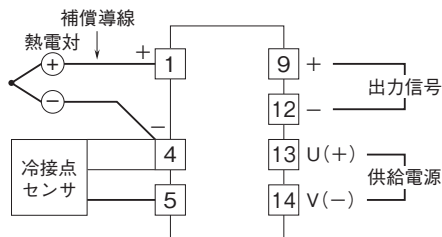

外形図

コンパクト変換器 みにまるシリーズ

カップル変換器

(アナログ形、太陽光発電・気象箱用)

特記事項

外形寸法図(単位:mm)

端子接続図

端子番号図(単位:mm)

冷接点センサ(CJM)