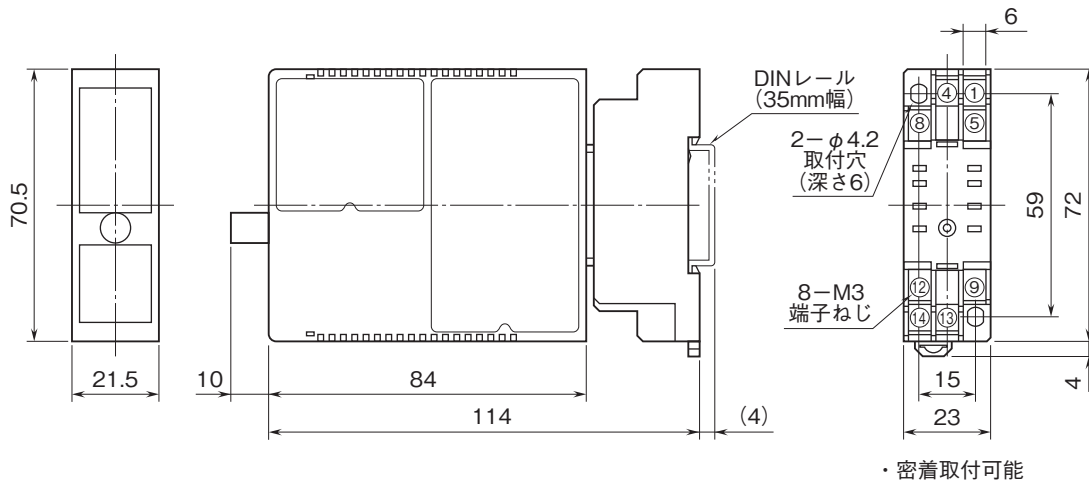

外形図

コンパクト変換器 みにまるシリーズ

カップル変換器

(アナログ形、太陽光発電・気象箱用)

特記事項

外形寸法図(単位:mm)

端子接続図

端子番号図(単位:mm)