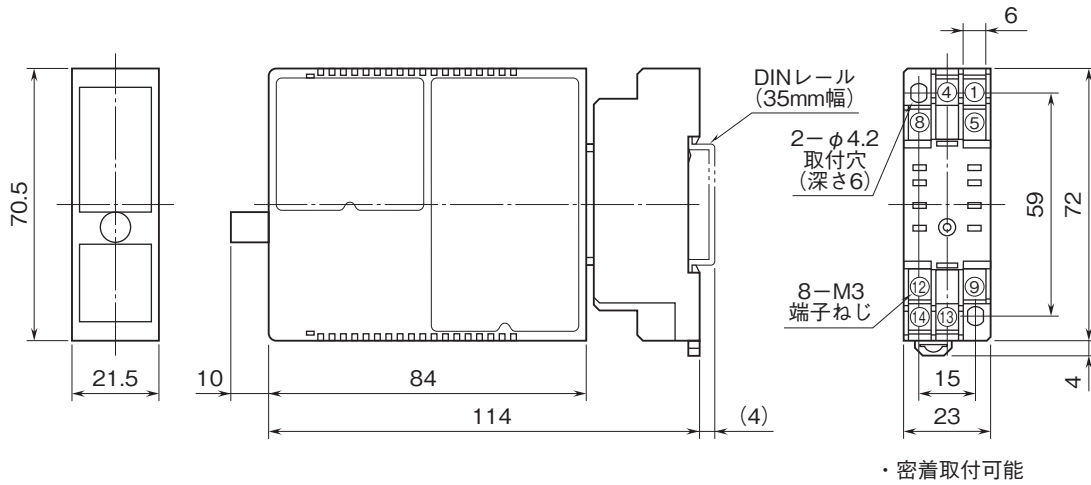

外形図

コンパクト変換器 みにまるシリーズ

分圧ユニット

特記事項

外形寸法図(単位:mm)・端子番号図

端子接続図