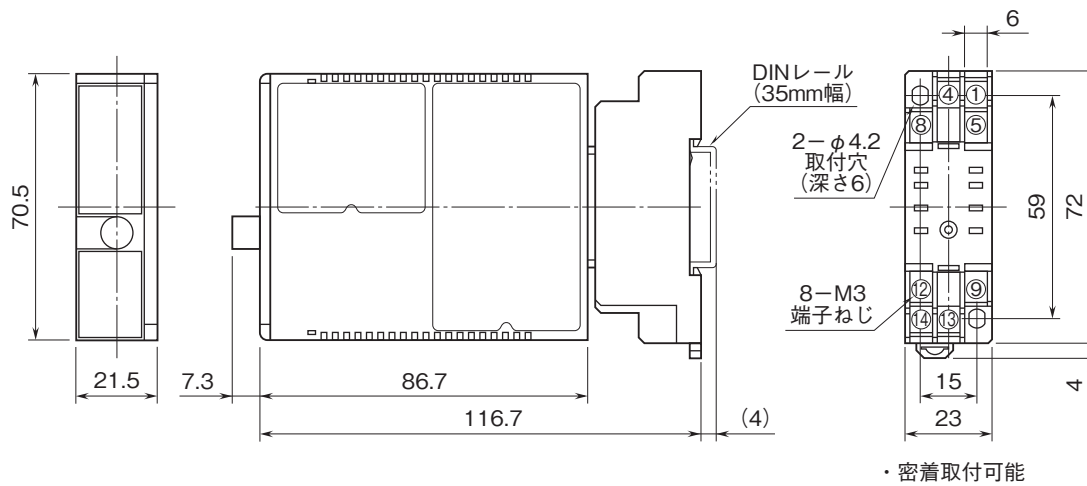

外形図

コンパクト変換器 みにまるシリーズ

ポテンショメータ変換器

(PCスペック形)

特記事項

外形寸法図(単位:mm)・端子番号図

端子接続図