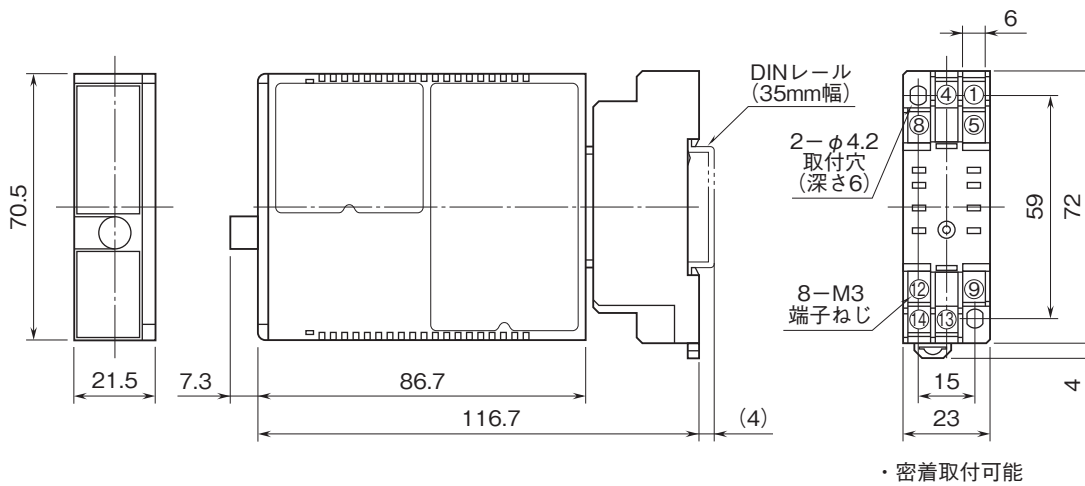

外形図

コンパクト変換器 みにまるシリーズ

測温抵抗体変換器

(PCスペック形)

特記事項

外形寸法図(単位:mm)・端子番号図

端子接続図