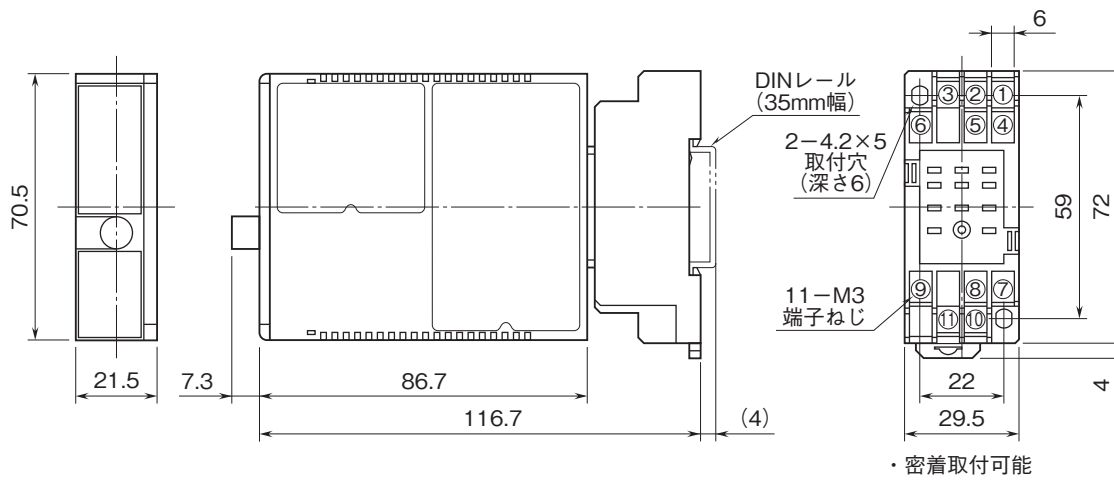

外形図

コンパクト変換器 みにまるシリーズ

ロータリエンコーダ速度変換器

(センサ用電源付、PCスペック形)

特記事項

外形寸法図(単位:mm)・端子番号図

端子接続図

■ オープンコレクタ、電圧パルス入力の場合

■ RS-422ラインドライバ・パルス入力の場合