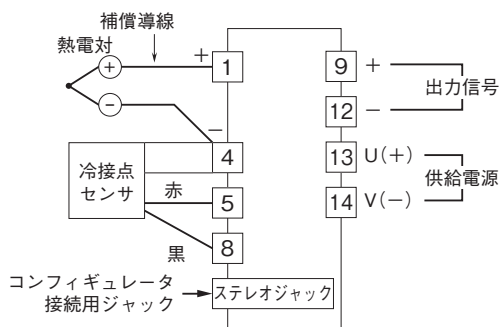

外形図

コンパクト変換器 みにまるシリーズ

カップル変換器

(PCスペック形)

特記事項

外形寸法図(単位:mm)

端子接続図

端子番号図(単位:mm)

冷接点センサ(CJM)