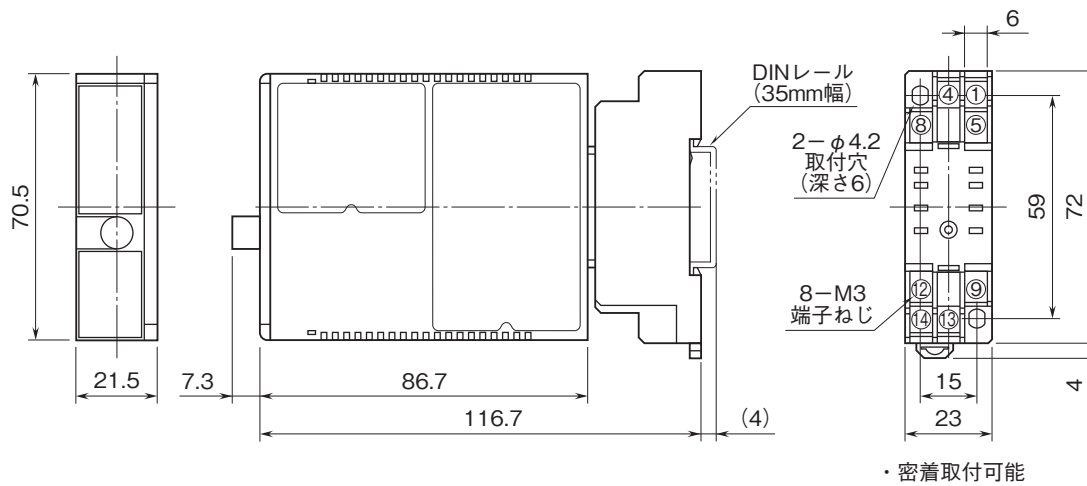

外形図

コンパクト変換器 みにまるシリーズ

カップル変換器

(PCスペック形)

特記事項

外形寸法図(単位:mm)

端子接続図

端子番号図(単位:mm)