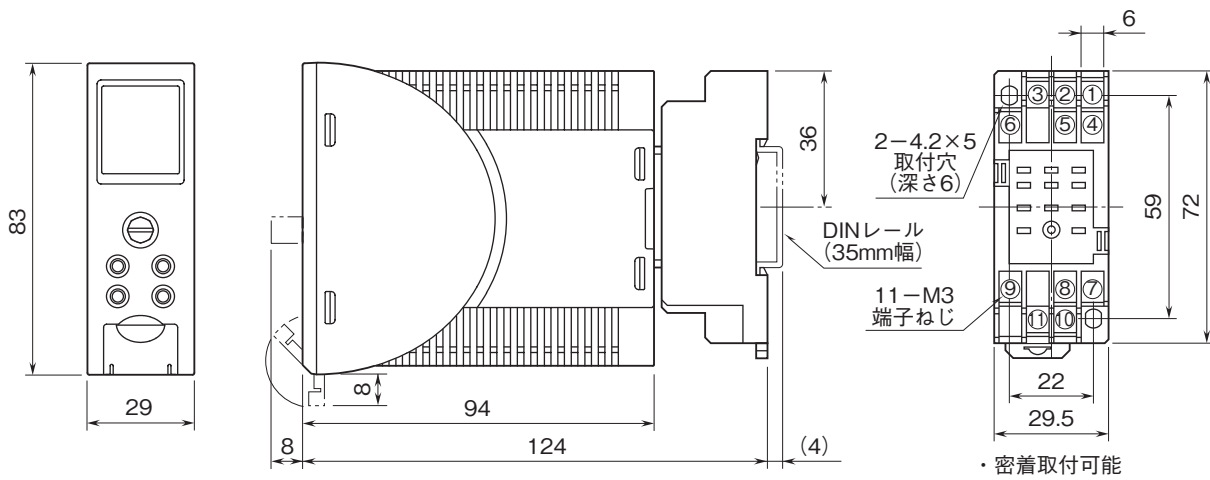

外形図

表示設定形コンパクト変換器 みにまる M2E シリーズ

ディストリビュータデジアラーム

(PCスペック形、2点/4点警報器)

特記事項

外形寸法図(単位:mm)・端子番号図

外形図

端子接続図