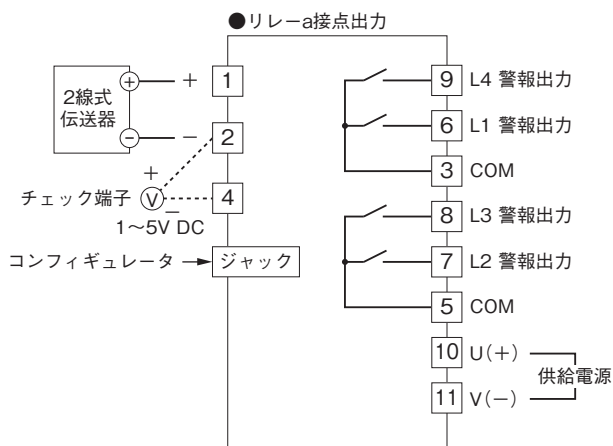

外形図

表示設定形コンパクト変換器 みにまる M2E シリーズ

ディストリビュータデジアラーム

(PCスペック形、2点/4点警報器)

特記事項

外形寸法図(単位:mm)・端子番号図

外形図

端子接続図

■出力信号コード：2

■出力信号コード：3

■出力信号コード：5

■電流入力としてお使いの場合