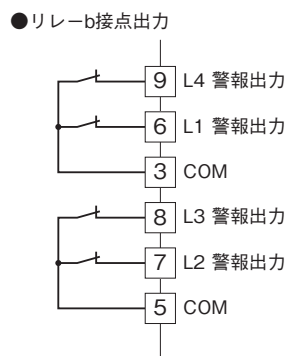

外形図

表示設定形コンパクト変換器 みにまる M2E シリーズ

ディストリビュータデジアラーム

(PCスペック形、2点/4点警報器)

特記事項

外形寸法図(単位:mm)・端子番号図

外形図

端子接続図

■出力信号コード：2

■出力信号コード：3

■出力信号コード：5

■電流入力としてお使いの場合