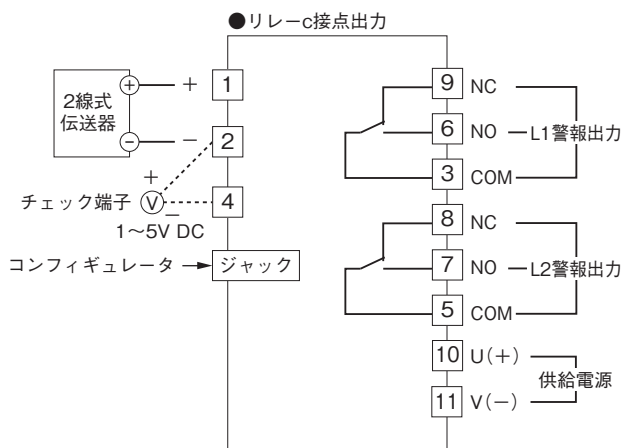

外形図

表示設定形コンパクト変換器 みにまる M2E シリーズ

ディストリビュータデジアラーム

(PCスペック形、2点/4点警報器)

特記事項

外形寸法図(単位:mm)・端子番号図

外形図

端子接続図

■出力信号コード：2

■出力信号コード：3

■出力信号コード：5

■電流入力としてお使いの場合