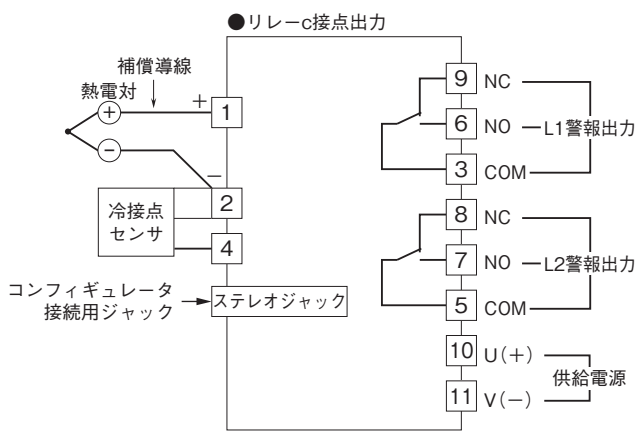

外形図

表示設定形コンパクト変換器 みにまる M2E シリーズ

カップルデジアラーム

(PCスペック形、2点/4点警報器)

特記事項

外形寸法図(単位:mm)

外形図

端子接続図

■出力信号コード：2

■出力信号コード：3

■出力信号コード：5

端子番号図

冷接点センサ (CJM)