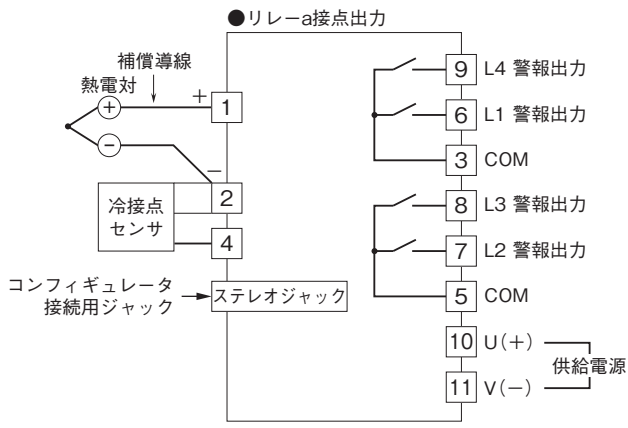

外形図

表示設定形コンパクト変換器 みにまる M2E シリーズ

カップルデジアラーム

(PCスペック形、2点/4点警報器)

特記事項

外形寸法図(単位:mm)

外形図

端子接続図

■出力信号コード：2

■出力信号コード：3

■出力信号コード：5

端子番号図

冷接点センサ (CJM)