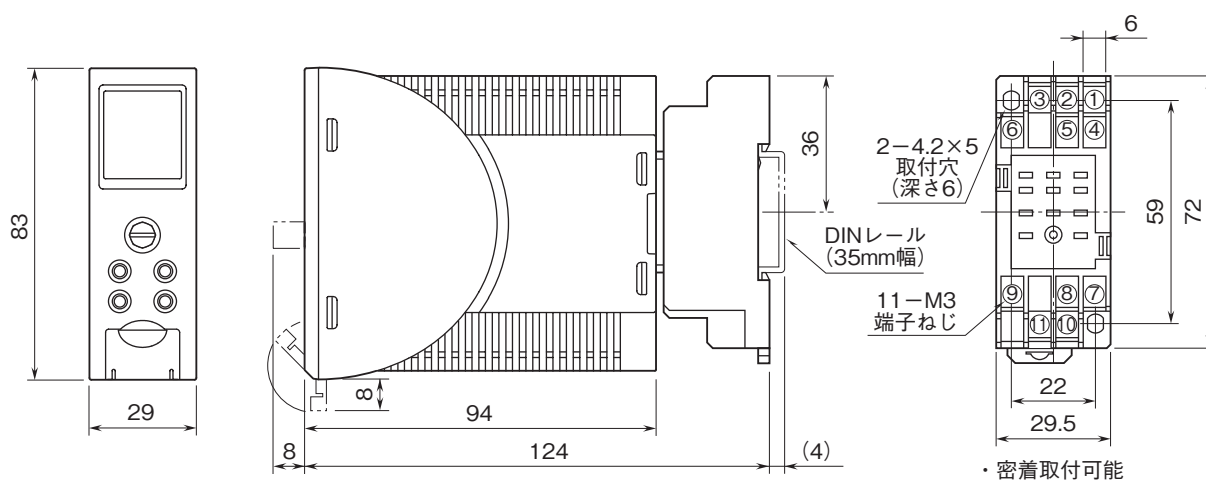

外形図

表示設定形コンパクト変換器 みにまる M2E シリーズ

カップルデジアラーム

(PCスペック形、2点/4点警報器)

特記事項

外形寸法図(単位:mm)

外形図

端子接続図

■出力信号コード：2

■出力信号コード：3

■出力信号コード：5

端子番号図

冷接点センサ (CJM)