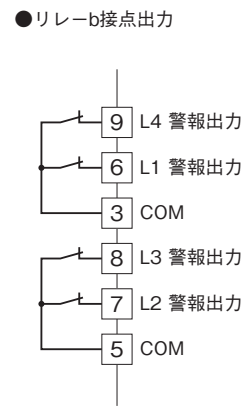

外形図

表示設定形コンパクト変換器 みにまる M2E シリーズ

カップルデジアラーム

(PCスペック形、2点/4点警報器)

特記事項

外形寸法図(単位:mm)

外形図

端子接続図

■出力信号コード：2

■出力信号コード：3

■出力信号コード：5

端子番号図

冷接点センサ (CJM)