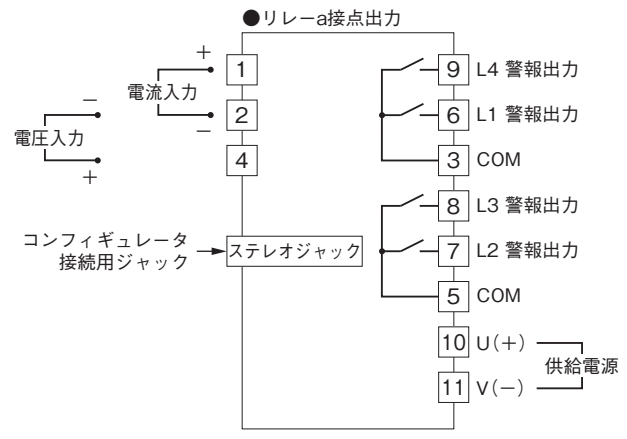

外形図

端子接続図

■出力信号コード：2