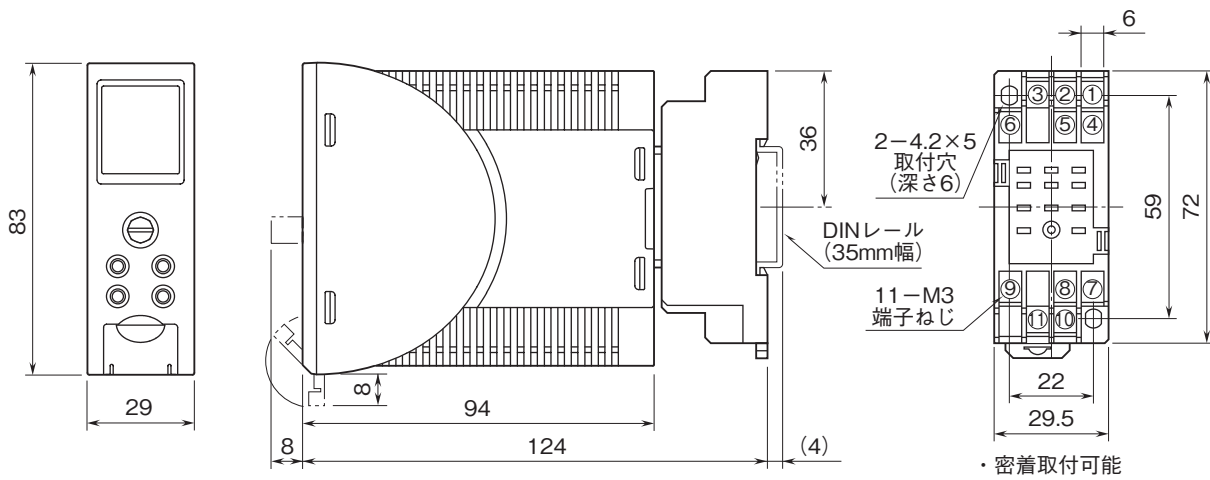

# 外形図

表示設定形コンパクト変換器 みにまる M2E シリーズ

## 直流入力デジアラーム

(PCスペック形、2点/4点警報器)

特記事項

### 外形寸法図(単位:mm)・端子番号図

# 外形図