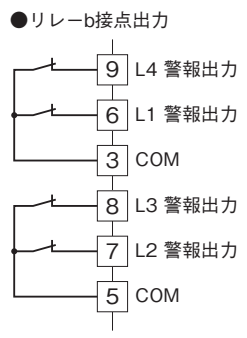

■出力信号コード：3