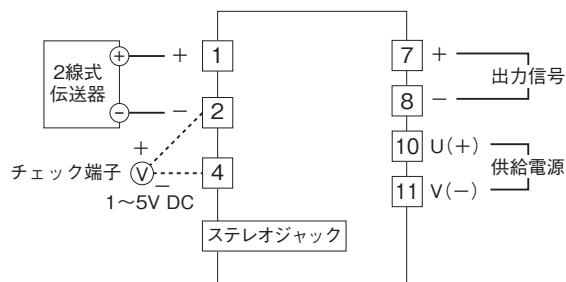

外形図

表示設定形コンパクト変換器 みにまる M2E シリーズ

ディストリビュータ

(PCスペック形)

特記事項

外形寸法図(単位:mm)・端子番号図

端子接続図

■ 電流入力としてお使いの場合