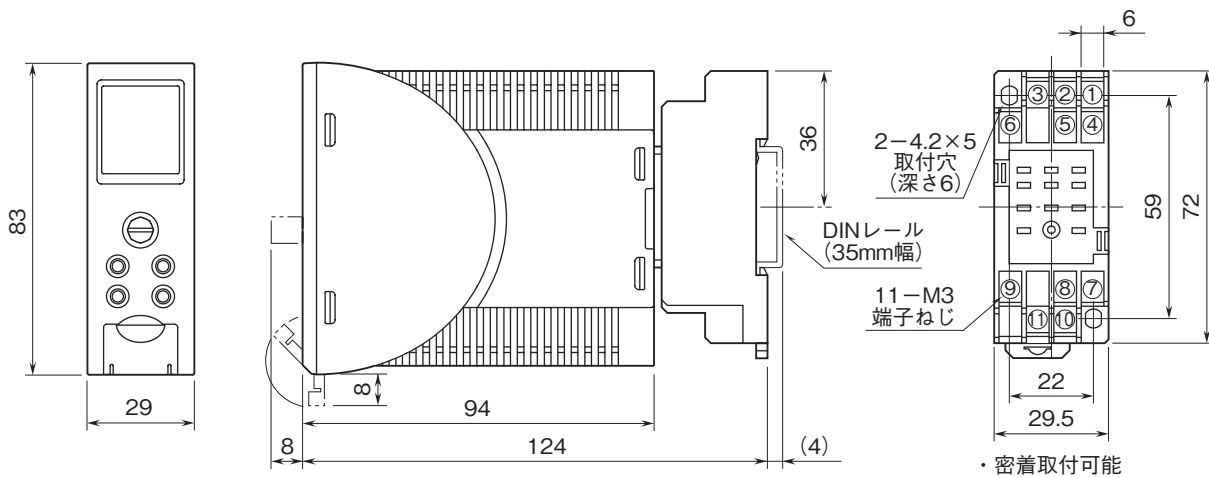

外形図

表示設定形コンパクト変換器 みにまる M2E シリーズ

ディストリビュータ

(PCスペック形)

特記事項

外形寸法図(単位:mm)・端子番号図

端子接続図

■ 電流入力としてお使いの場合