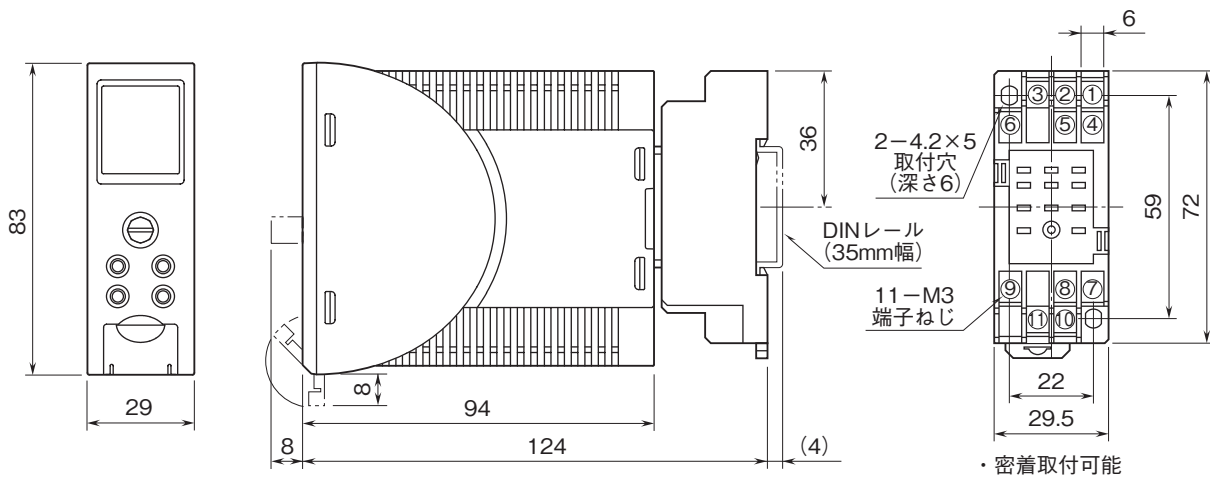

# 外形図

表示設定形コンパクト変換器 みにまる M2E シリーズ

## ポテンショメータ変換器 (PCスペック形)

特記事項

### 外形寸法図(単位:mm)・端子番号図