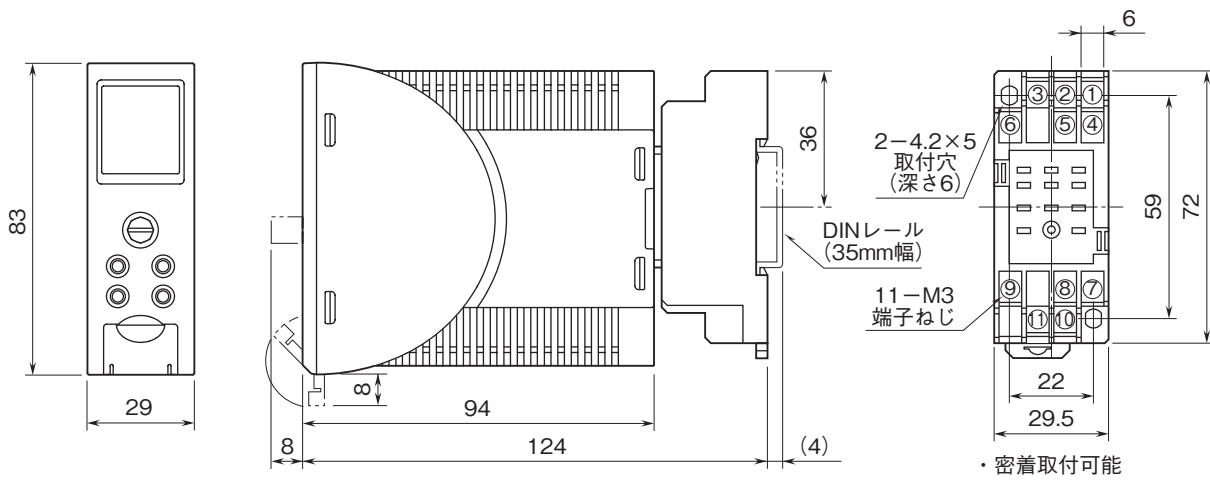

外形図

表示設定形コンパクト変換器 みにまる M2E シリーズ

測温抵抗体変換器

(PCスペック形)

特記事項

外形寸法図(単位:mm)・端子番号図

端子接続図