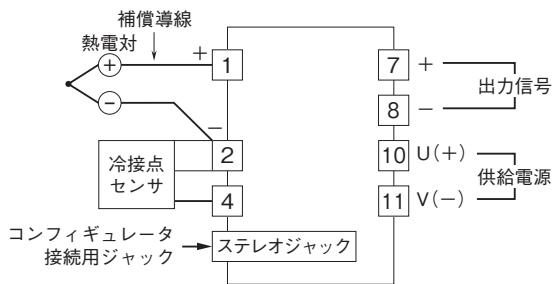

外形図

表示設定形コンパクト変換器 みにまる M2E シリーズ

カップル変換器 (PCスペック形)

特記事項

外形寸法図(単位:mm)

端子接続図

端子番号図