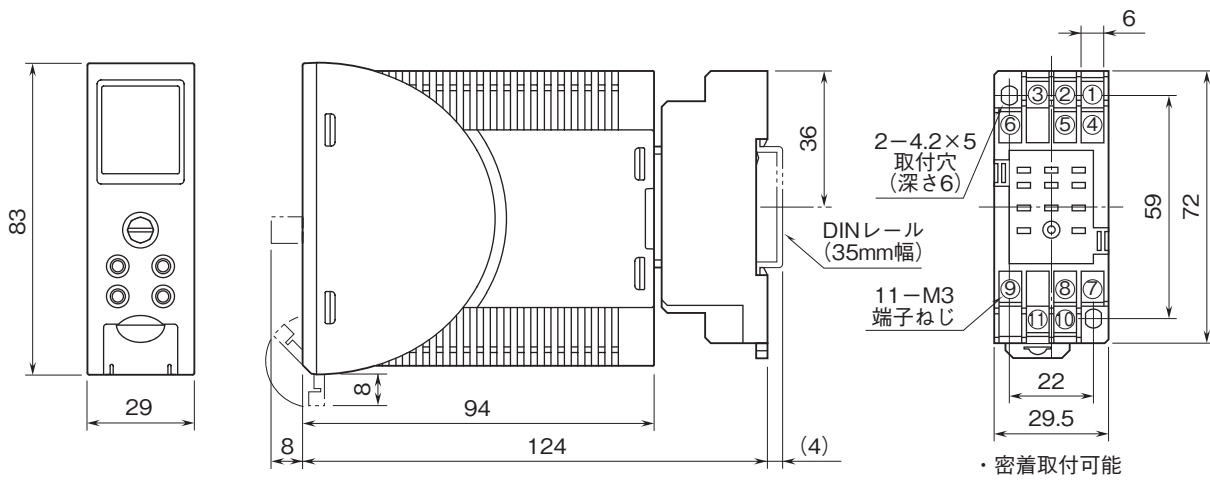

外形図

表示設定形コンパクト変換器 みにまる M2E シリーズ

カップル変換器 (PCスペック形)

特記事項

外形寸法図(単位:mm)

端子接続図

端子番号図