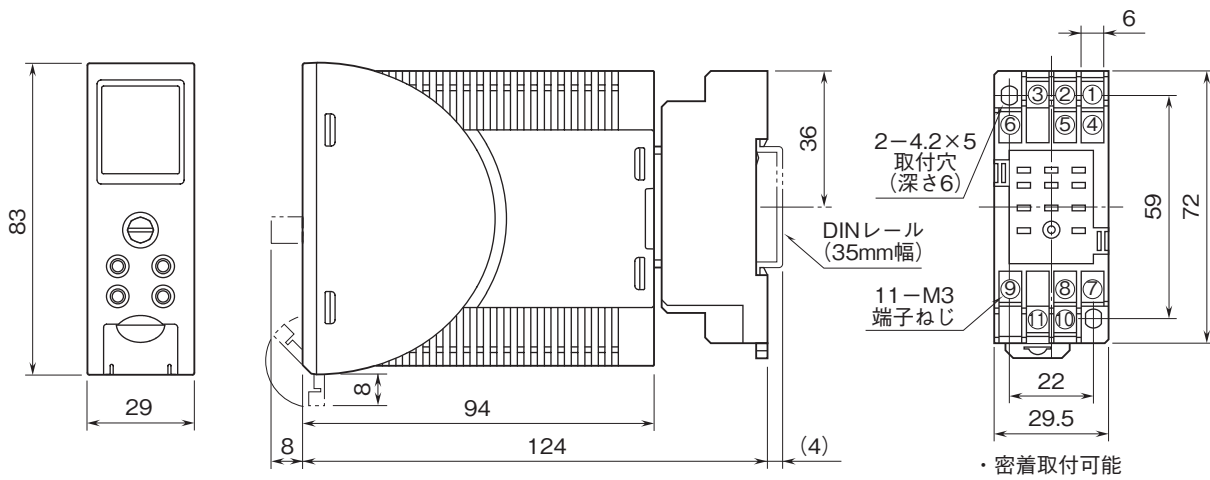

外形図

表示設定形コンパクト変換器 みにまる M2E シリーズ

直流入力変換器

(PCスペック形)

特記事項

外形寸法図(単位:mm)・端子番号図

端子接続図