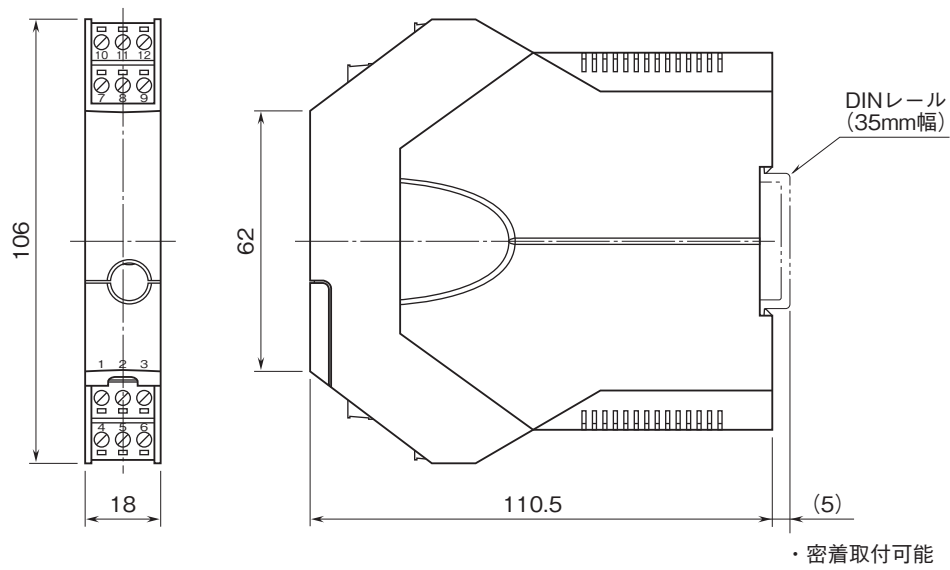

外形図

薄形変換器 M3・UNIT シリーズ

ロードセル変換器

(ワンステップキャル設定形)

特記事項

外形寸法図(単位:mm)・端子番号図

端子接続図