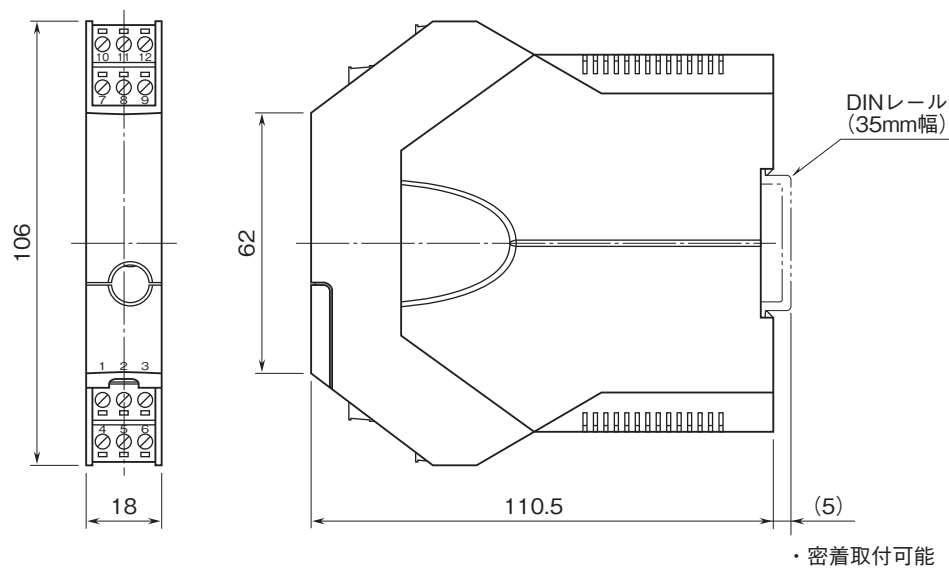

外形図

薄形変換器 M3・UNIT シリーズ

直流入力変換器

(ワンステップキヤル設定形)

特記事項

外形寸法図(単位:mm)・端子番号図

端子接続図