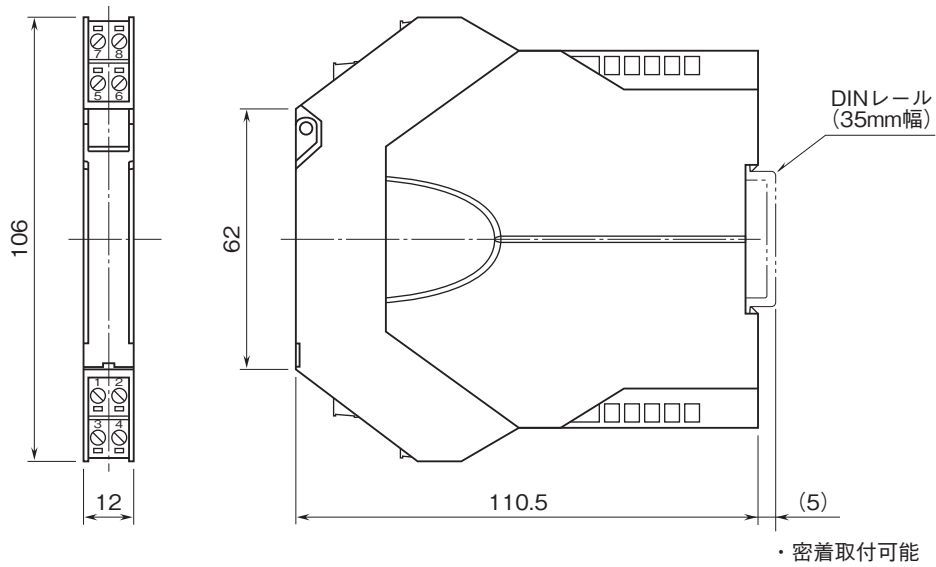

外形図

超薄形変換器 M3S・UNIT シリーズ

直流入力変換器

特記事項

外形寸法図(単位:mm)・端子番号図

端子接続図