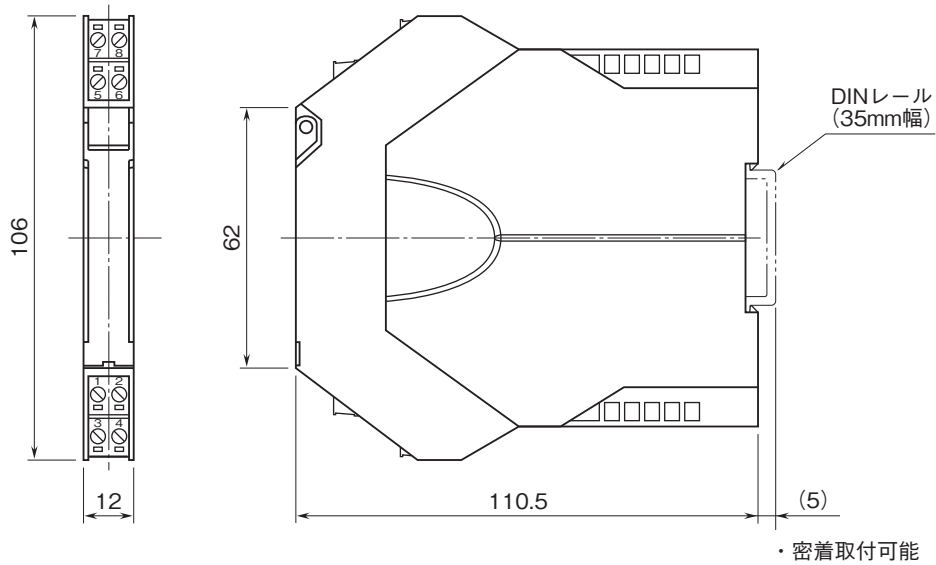

外形図

超薄形変換器 M3S・UNIT シリーズ

カップル変換器

(PCスペック形)

特記事項

外形寸法図(単位:mm)・端子番号図

端子接続図