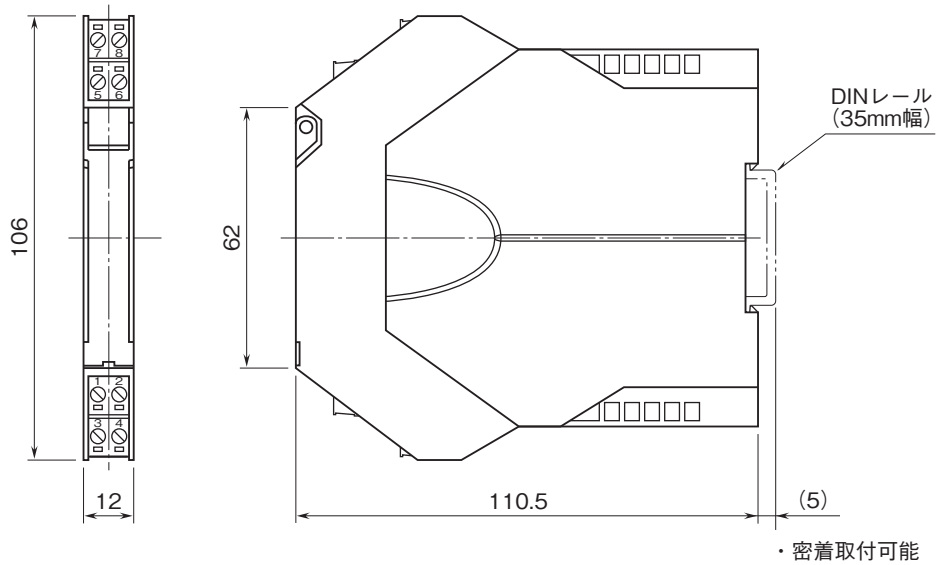

外形図

超薄形変換器 M3S・UNIT シリーズ

直流入力変換器

(PCスペック形)

特記事項

外形寸法図(単位:mm)・端子番号図

端子接続図