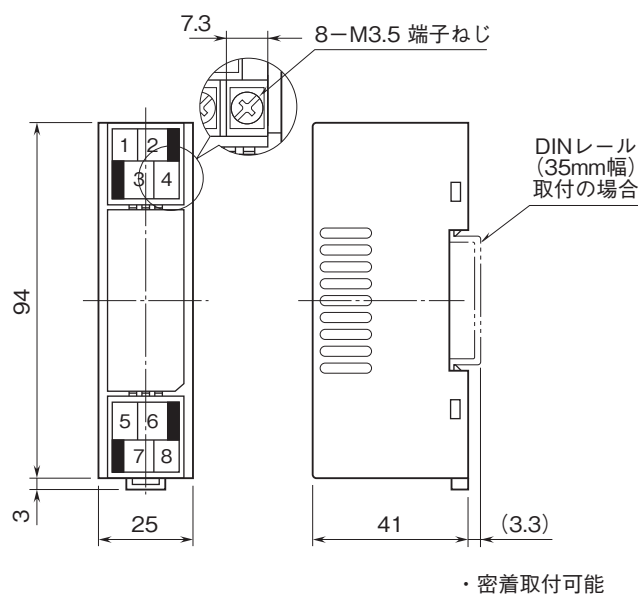

外形図

超小形端子台形信号変換器 M5・UNIT シリーズ

CT変換器

(実効値演算形)

特記事項

外形寸法図(単位:mm)・端子番号図

端子接続図