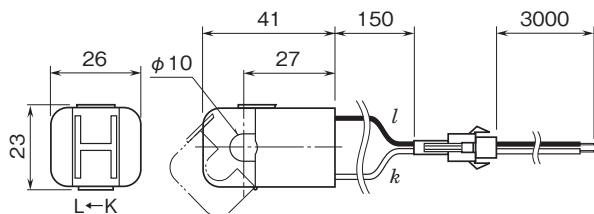

外形図

超小形端子台形信号変換器 M5・UNIT シリーズ

CT変換器

(クランプ式センサ入力形)

特記事項

外形寸法図(単位:mm)・端子番号図

■クランプ式センサ:CLSA-08

■クランプ式センサ:CLSA-30

■クランプ式センサ:CLSA-12

外形図

■クランプ式センサ:CLSA-50

■クランプ式センサ:CLSB-60

■クランプ式センサ:CLSB-05

■クランプ式センサ:CLSB-10

■クランプ式センサ:CLSB-20

■クランプ式センサ:CLSB-40

外形図

端子接続図

※1、コネクタはCLSA-08、CLSA-12のみ付きます。