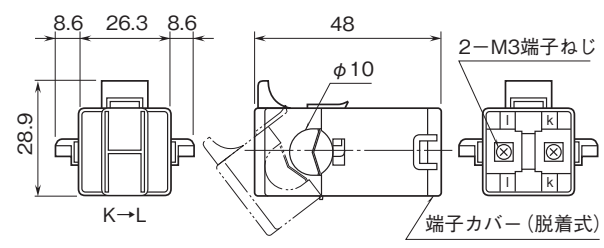

外形図

超小形端子台形信号変換器 M5・UNIT シリーズ

CT変換器

(クランプ式センサ入力形)

特記事項

外形寸法図(単位:mm)・端子番号図

■クランプ式センサ:CLSA-08

■クランプ式センサ:CLSA-30

■クランプ式センサ:CLSA-12

外形図

■クランプ式センサ:CLSA-50

■クランプ式センサ:CLSB-60

■クランプ式センサ:CLSB-05

■クランプ式センサ:CLSB-10

■クランプ式センサ:CLSB-20

■クランプ式センサ:CLSB-40

外形図

端子接続図

※1、コネクタはCLSA-08、CLSA-12のみ付きます。