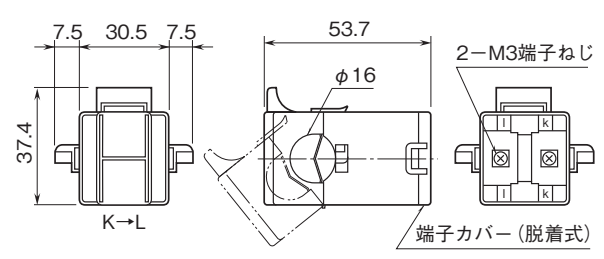

外形図

超小形端子台形信号変換器 M5・UNIT シリーズ

CT変換器

(クランプ式センサ入力形)

特記事項

外形寸法図(単位:mm)・端子番号図

■クランプ式センサ:CLSA-08

■クランプ式センサ:CLSA-30

■クランプ式センサ:CLSA-12

外形図

■クランプ式センサ:CLSA-50

■クランプ式センサ:CLSB-60

■クランプ式センサ:CLSB-05

■クランプ式センサ:CLSB-10

■クランプ式センサ:CLSB-20

■クランプ式センサ:CLSB-40

外形図

端子接続図

※1、コネクタはCLSA-08、CLSA-12のみ付きます。