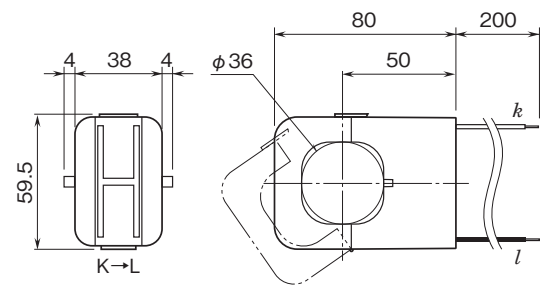

外形図

超小形端子台形信号変換器 M5・UNIT シリーズ

CT変換器

(クランプ式センサ入力形)

特記事項

外形寸法図(単位:mm)・端子番号図

■クランプ式センサ:CLSA-08

■クランプ式センサ:CLSA-30

■クランプ式センサ:CLSA-12

外形図

■クランプ式センサ:CLSA-50

■クランプ式センサ:CLSB-60

■クランプ式センサ:CLSB-05

■クランプ式センサ:CLSB-10

■クランプ式センサ:CLSB-20

■クランプ式センサ:CLSB-40

外形図

端子接続図

※1、コネクタはCLSA-08、CLSA-12のみ付きます。