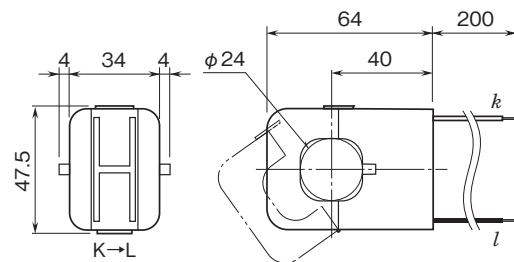

外形図

超小形端子台形信号変換器 M5・UNIT シリーズ

CT変換器

(クランプ式センサ入力形)

特記事項

外形寸法図(単位:mm)・端子番号図

■クランプ式センサ:CLSA-08

■クランプ式センサ:CLSA-30

外形図

端子接続図

※1、コネクタはCLSA-08、CLSA-12のみ付きます。