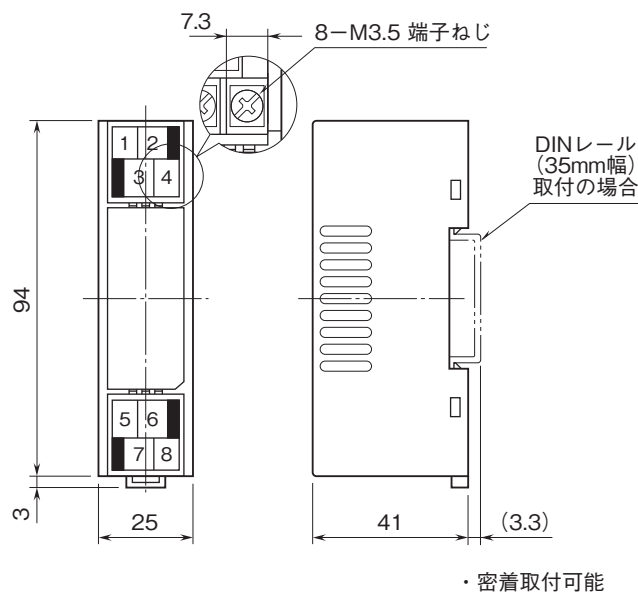

外形図

超小形端子台形信号変換器 M5・UNIT シリーズ

CT変換器

(クランプ式センサ入力形)

特記事項

外形寸法図(単位:mm)・端子番号図

■クランプ式センサ:CLSA-08

■クランプ式センサ:CLSA-30

■クランプ式センサ:CLSA-12

外形図

■クランプ式センサ:CLSA-50

■クランプ式センサ:CLSB-60

■クランプ式センサ:CLSB-05

■クランプ式センサ:CLSB-10

■クランプ式センサ:CLSB-20

■クランプ式センサ:CLSB-40

外形図

端子接続図

※1、コネクタはCLSA-08、CLSA-12のみ付きます。