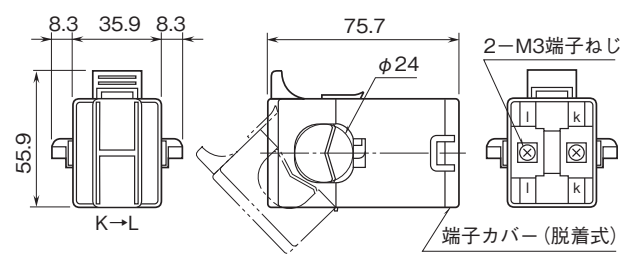

外形図

超小形端子台形信号変換器 M5・UNIT シリーズ

CT変換器

(クランプ式センサ入力形)

特記事項

外形寸法図(単位:mm)・端子番号図

■クランプ式センサ:CLSA-08

■クランプ式センサ:CLSA-30

■クランプ式センサ:CLSA-12

外形図

■クランプ式センサ:CLSA-50

■クランプ式センサ:CLSB-60

■クランプ式センサ:CLSB-05

■クランプ式センサ:CLSB-10

■クランプ式センサ:CLSB-20

■クランプ式センサ:CLSB-40

外形図

端子接続図

※1、コネクタはCLSA-08、CLSA-12のみ付きます。