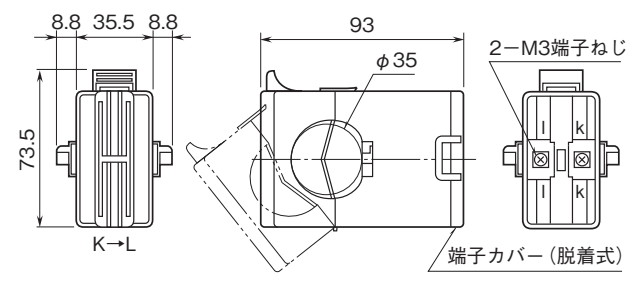

外形図

超小形端子台形信号変換器 M5・UNIT シリーズ

CT変換器

(クランプ式センサ入力形)

特記事項

外形寸法図(単位:mm)・端子番号図

■クランプ式センサ:CLSA-08

■クランプ式センサ:CLSA-30

■クランプ式センサ:CLSA-12

外形図

■クランプ式センサ:CLSA-50

■クランプ式センサ:CLSB-60

■クランプ式センサ:CLSB-05

■クランプ式センサ:CLSB-10

■クランプ式センサ:CLSB-20

■クランプ式センサ:CLSB-40

外形図

端子接続図

※1、コネクタはCLSA-08、CLSA-12のみ付きます。