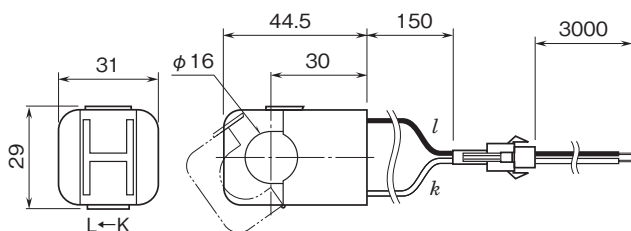

外形図

超小形端子台形信号変換器 M5・UNIT シリーズ

CT変換器

(クランプ式センサ入力形)

特記事項

外形寸法図(単位:mm)・端子番号図

■クランプ式センサ:CLSA-08

■クランプ式センサ:CLSA-30

■クランプ式センサ:CLSA-12

外形図

■クランプ式センサ:CLSA-50

■クランプ式センサ:CLSB-60

■クランプ式センサ:CLSB-05

■クランプ式センサ:CLSB-10

■クランプ式センサ:CLSB-20

■クランプ式センサ:CLSB-40

外形図

端子接続図

※1、コネクタはCLSA-08、CLSA-12のみ付きます。