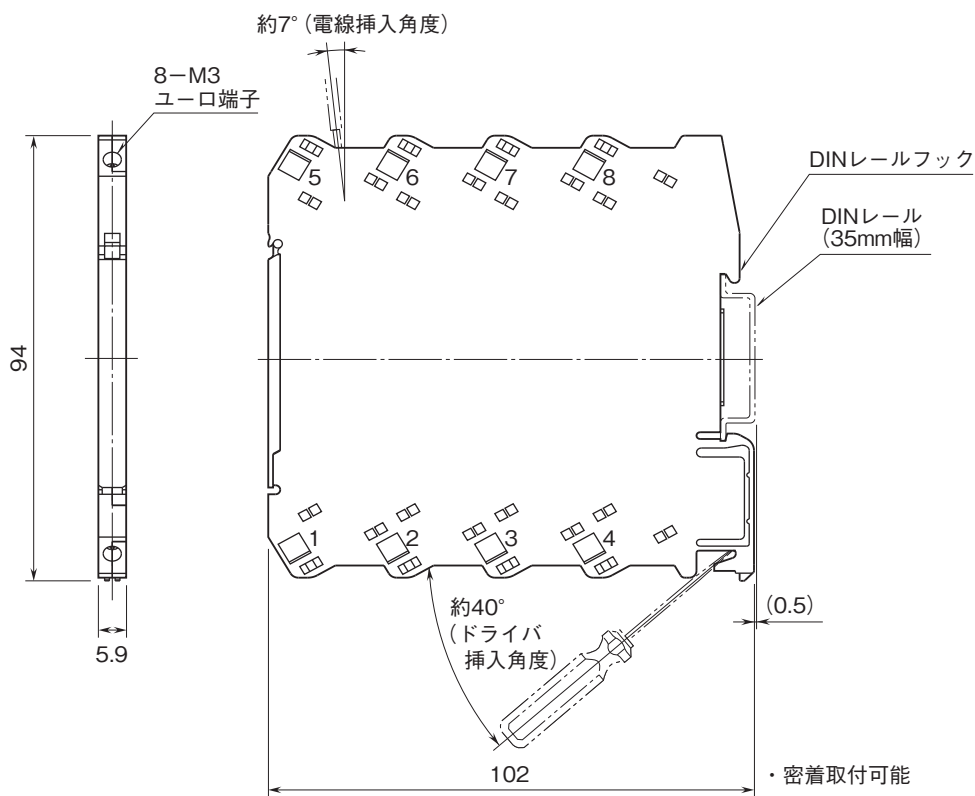

外形図

ユーロ端子接続形超薄形変換器 M6D シリーズ

CT変換器

(クランプ式センサ入力形、絶縁付)

特記事項

外形寸法図(単位:mm)・端子番号図

端子接続図