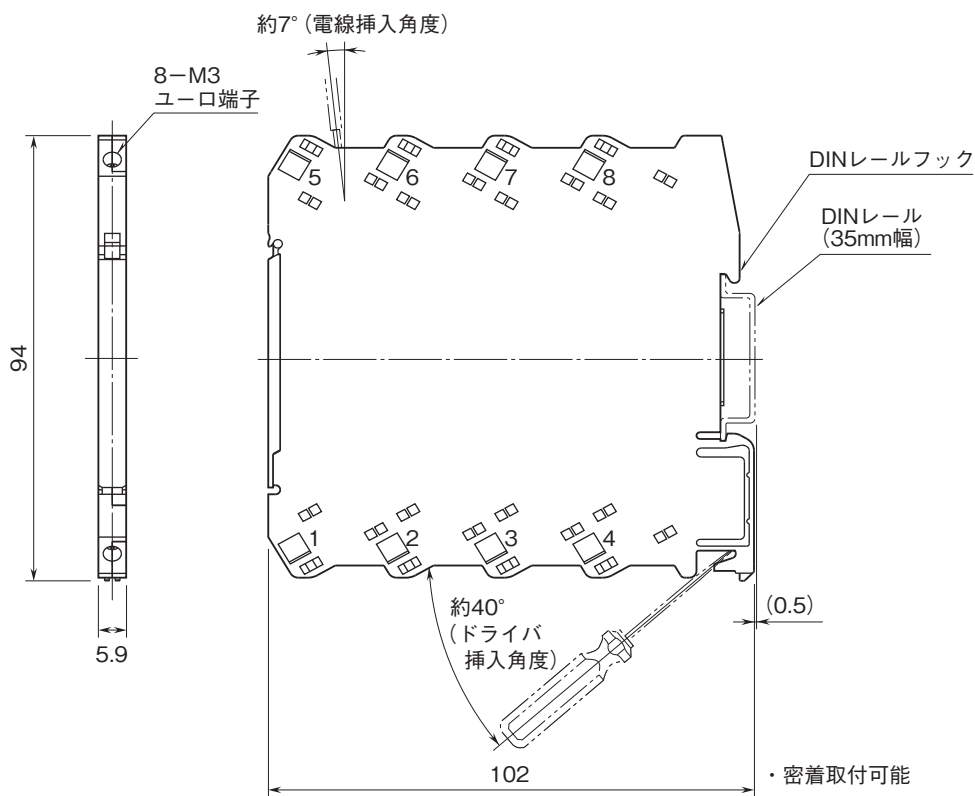

外形図

ユーロ端子接続形超薄形変換器 M6D シリーズ

パルスアナログ変換器

(絶縁付)

特記事項

外形寸法図(単位:mm)・端子番号図

端子接続図