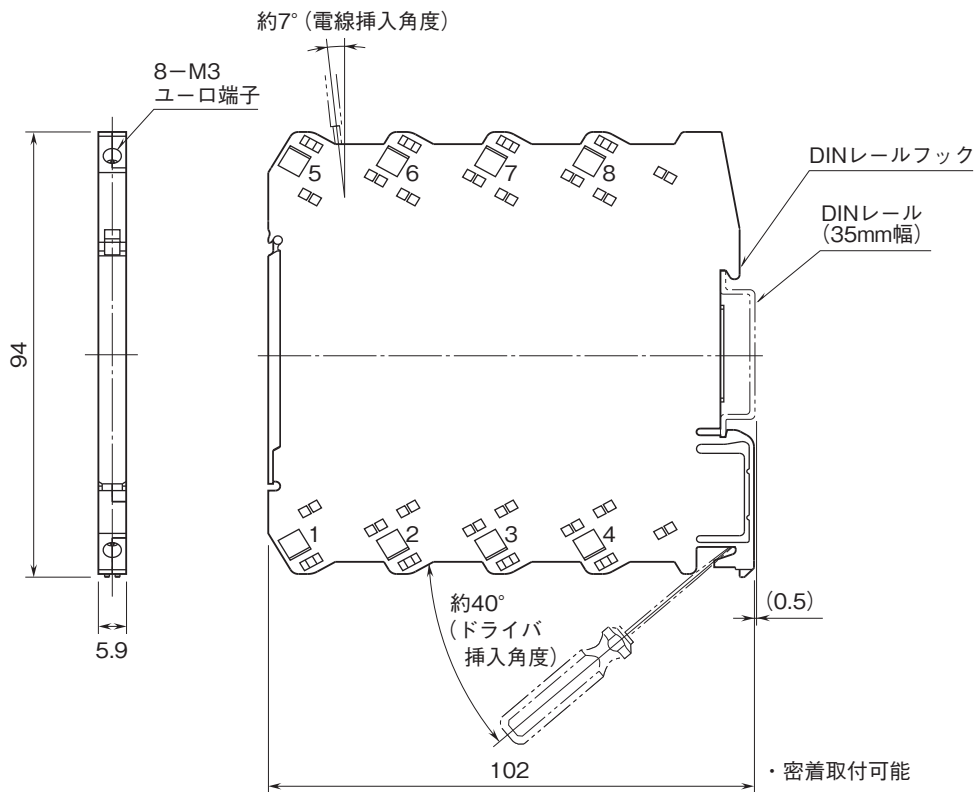

外形図

ユーロ端子接続形超薄形変換器 M6D シリーズ

電源なしアイソレータ

特記事項

外形寸法図(単位:mm)・端子番号図

端子接続図