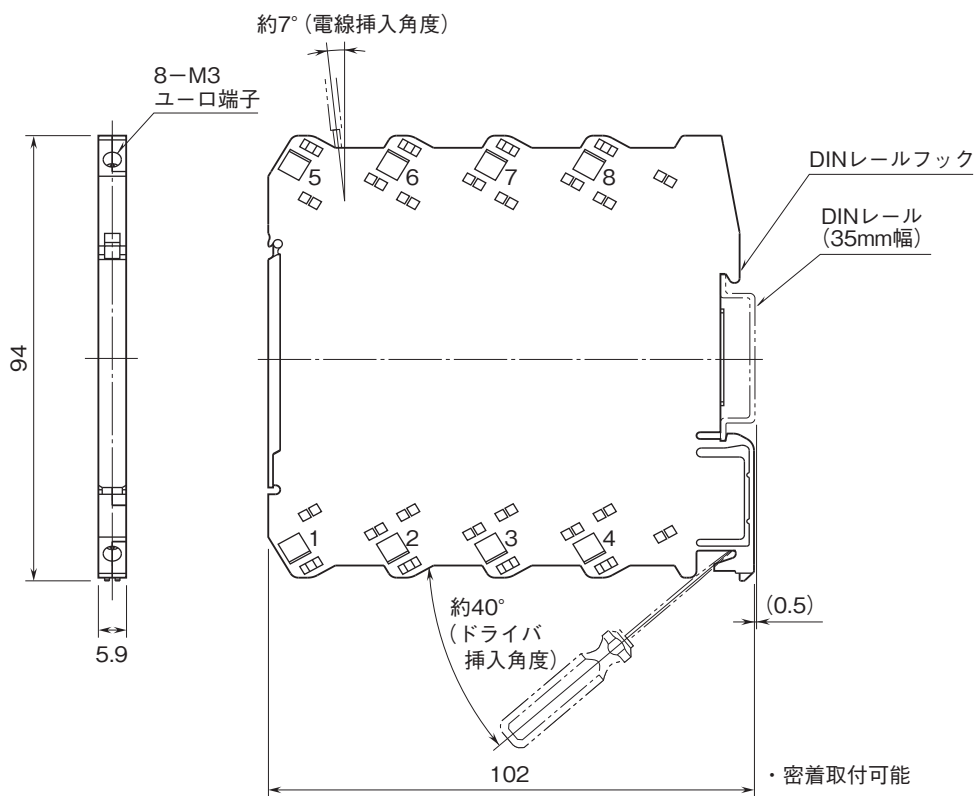

# 外形図

ユーロ端子接続形超薄形変換器 M6D シリーズ

## 直流入リミッターム

(PCスペック形)

特記事項

### 外形寸法図(単位:mm)・端子番号図

### 端子接続図