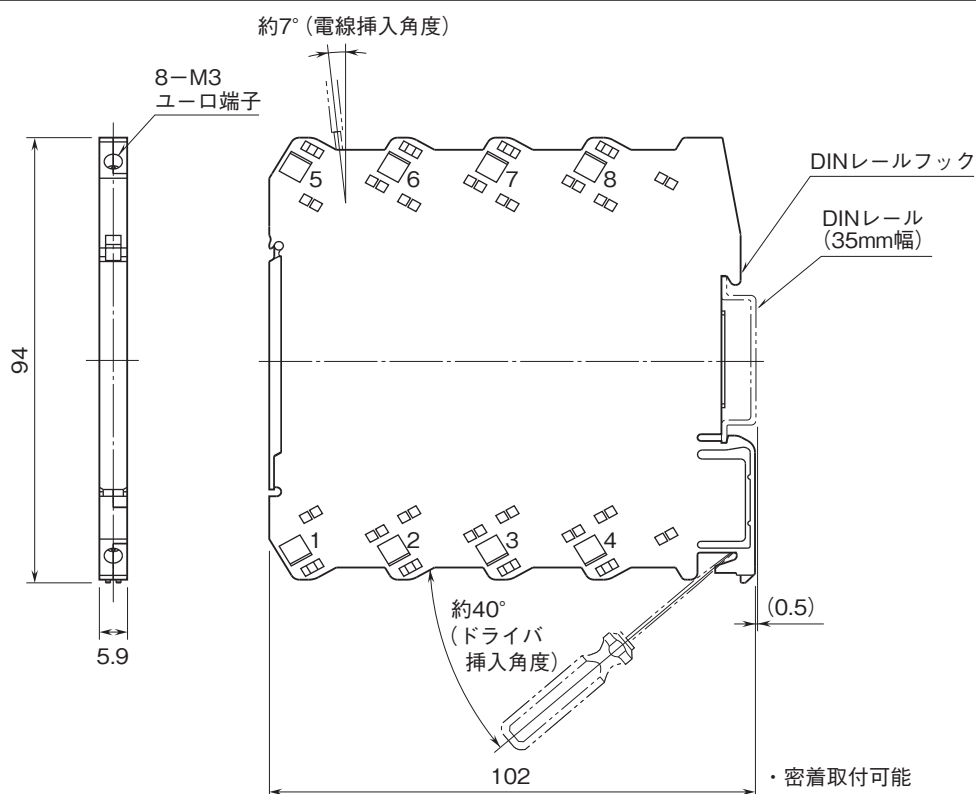

外形図

ユーロ端子接続形超薄形変換器 M6D シリーズ

カップルリミッターム

(PCスペック形)

特記事項

外形寸法図(単位:mm)・端子番号図

端子接続図