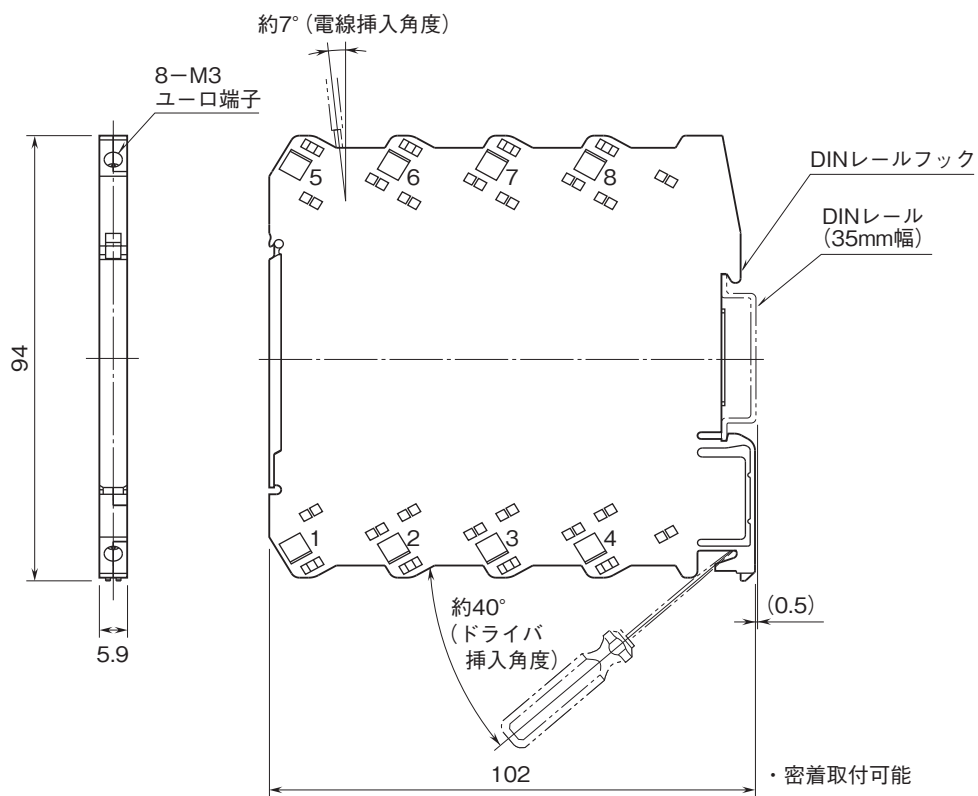

外形図

ユーロ端子接続形超薄形変換器 M6D シリーズ

ホールド変換器

(PCスペック形)

特記事項

外形寸法図(単位:mm)・端子番号図

外形図

端子接続図