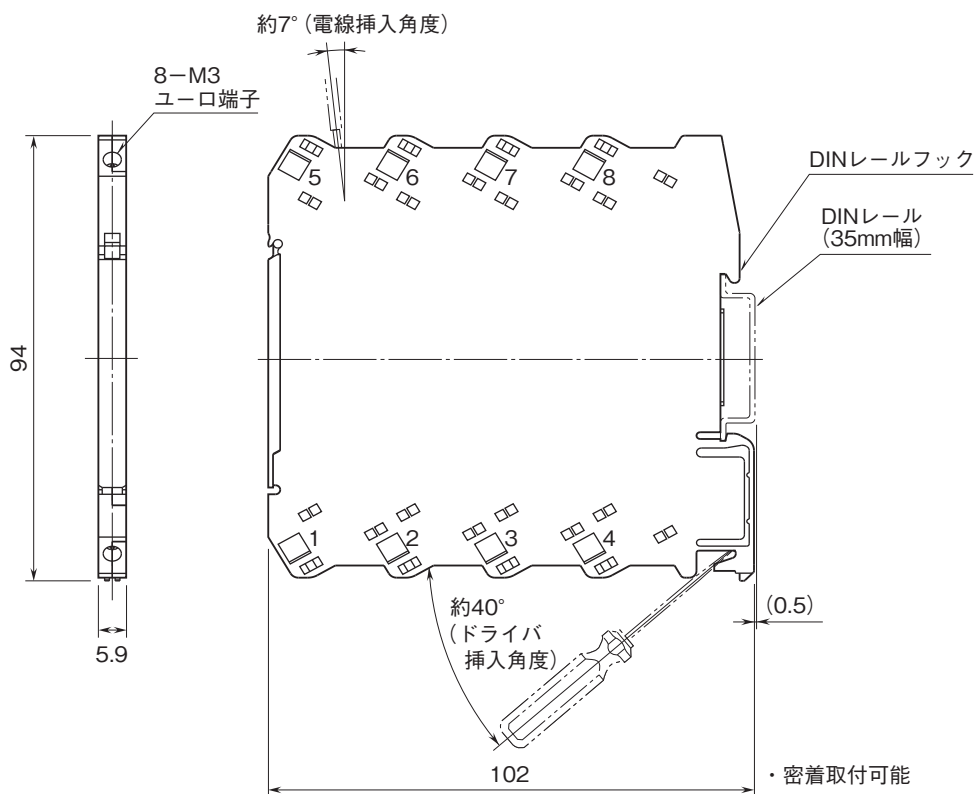

外形図

ユーロ端子接続形超薄形変換器 M6D シリーズ

カップル変換器

(PCスペック形)

特記事項

外形寸法図(単位:mm)・端子番号図

端子接続図