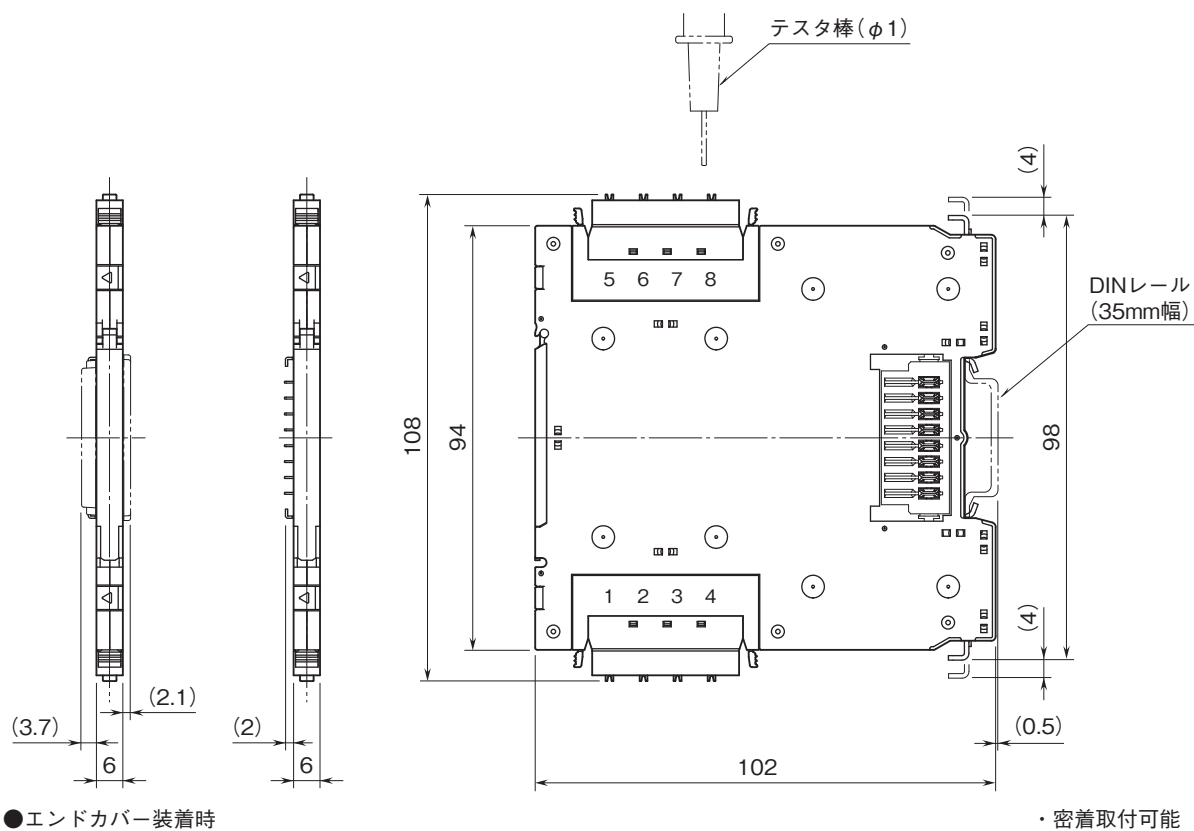

外形図

ビルディング方式超薄形変換器 M60S シリーズ

アイソレータ

特記事項

外形寸法図(単位:mm)・端子番号図

端子接続図