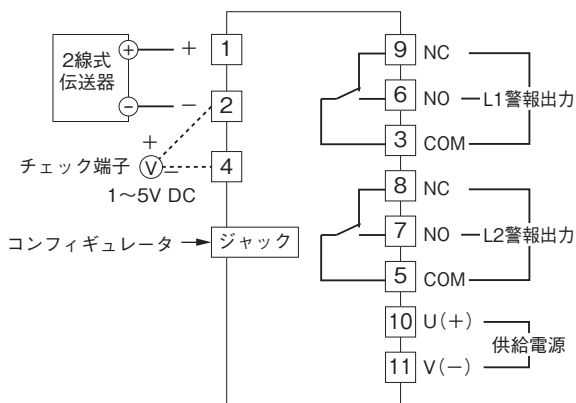

外形図

液晶表示設定形コンパクト変換器 M7E・UNIT シリーズ

ディストリビュータデジアラーム

(2点/4点警報器)

特記事項

外形寸法図(単位:mm)・端子番号図

外形図

端子接続図

■出力信号コード：2

●リレー-a接点出力

■出力信号コード：3

●リレー-b接点出力

■出力信号コード：5

●リレー-c接点出力

■直流入力としてお使いの場合