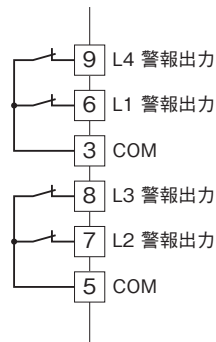

外形図

液晶表示設定形コンパクト変換器 M7E・UNIT シリーズ

ディストリビュータデジアラーム

(2点/4点警報器)

特記事項

外形寸法図(単位:mm)・端子番号図

外形図

端子接続図

■出力信号コード：2

●リレー-a接点出力

■出力信号コード：3

●リレー-b接点出力

■出力信号コード：5

●リレー-c接点出力

■直流入力としてお使いの場合