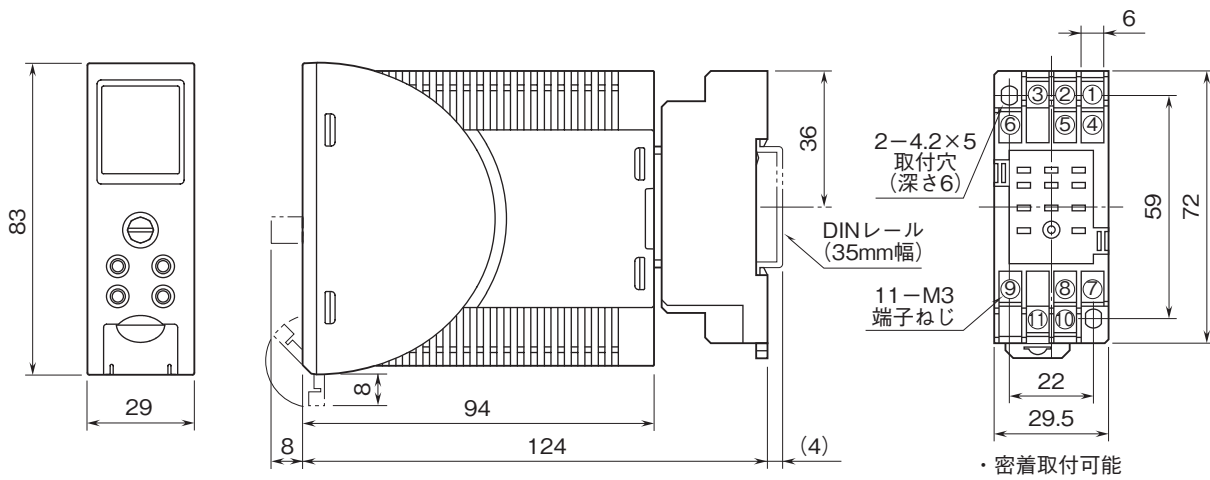

外形図

液晶表示設定形コンパクト変換器 M7E・UNIT シリーズ

ディストリビュータデジアラーム

(2点/4点警報器)

特記事項

外形寸法図(単位:mm)・端子番号図

外形図

端子接続図

■出力信号コード：2

●リレー-a接点出力

■出力信号コード：3

●リレー-b接点出力

■出力信号コード：5

●リレー-c接点出力

■直流入力としてお使いの場合