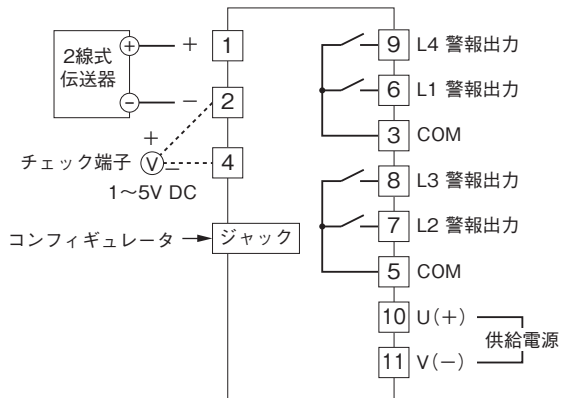

外形図

液晶表示設定形コンパクト変換器 M7E・UNIT シリーズ

ディストリビュータデジアラーム

(2点/4点警報器)

特記事項

外形寸法図(単位:mm)・端子番号図

外形図

端子接続図

■出力信号コード：2

●リレー-a接点出力

■出力信号コード：3

●リレー-b接点出力

■出力信号コード：5

●リレー-c接点出力

■直流入力としてお使いの場合