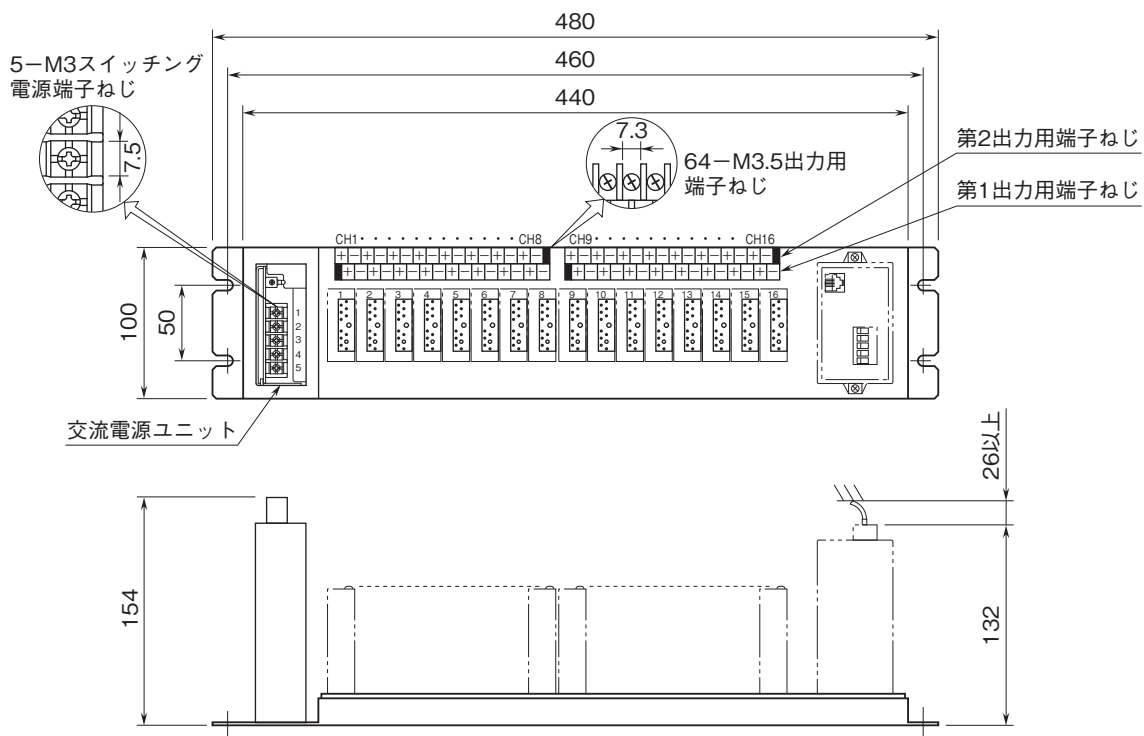

### 多連ベース

(16台出力用)

特記事項

### 外形寸法図(単位:mm)・端子番号図

■M8BS2-162-M2

## 取付寸法図(単位:mm)