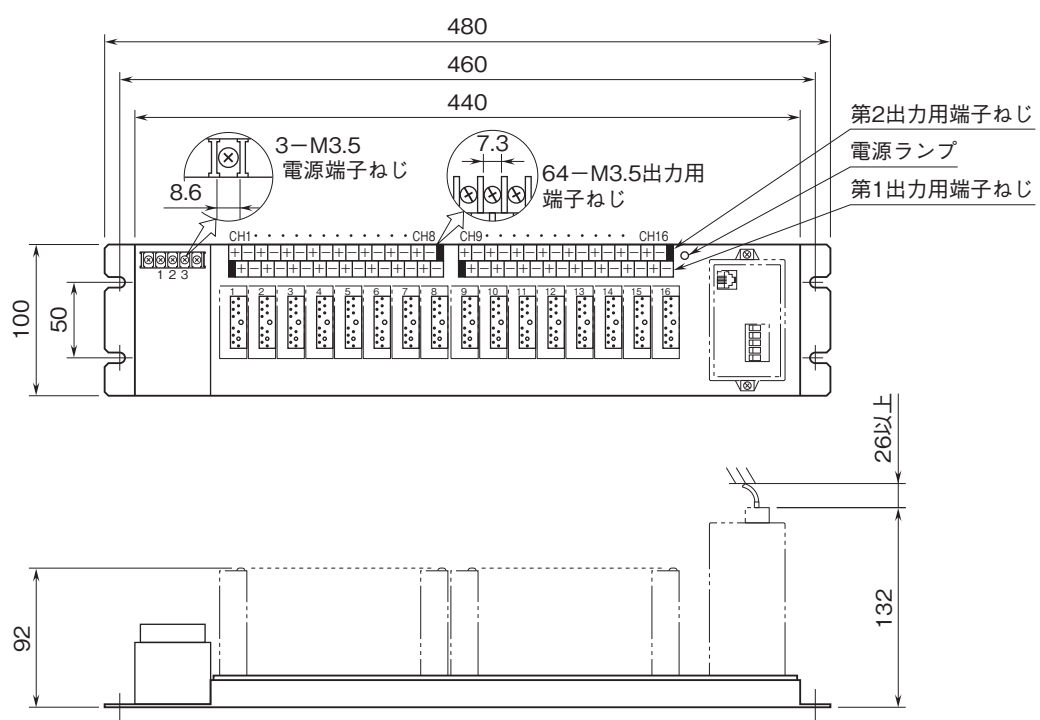

### 多連ベース

(16台出力用)

特記事項

### 外形寸法図(単位:mm)・端子番号図

■M8BS2-162-M2

## 取付寸法図(単位:mm)