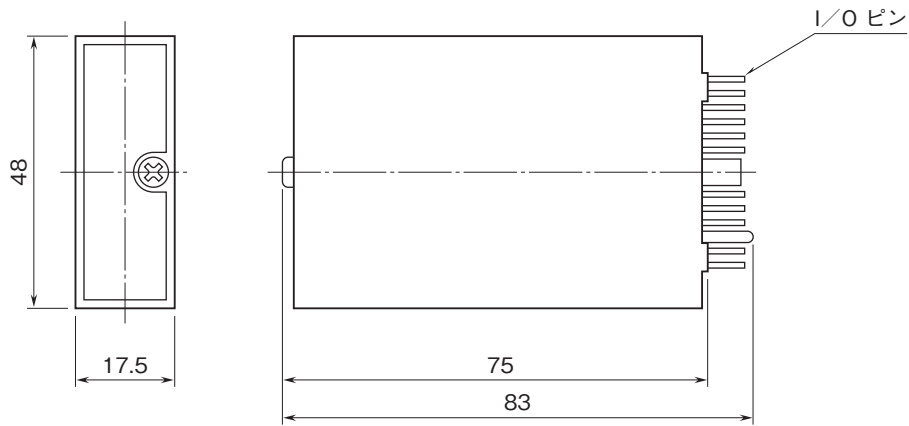

外形図

絶縁2出力超小形信号変換器 ピコマル シリーズ

スルーユニット

(受信抵抗入切スイッチ付)

特記事項

外形寸法図(単位:mm)

端子接続図