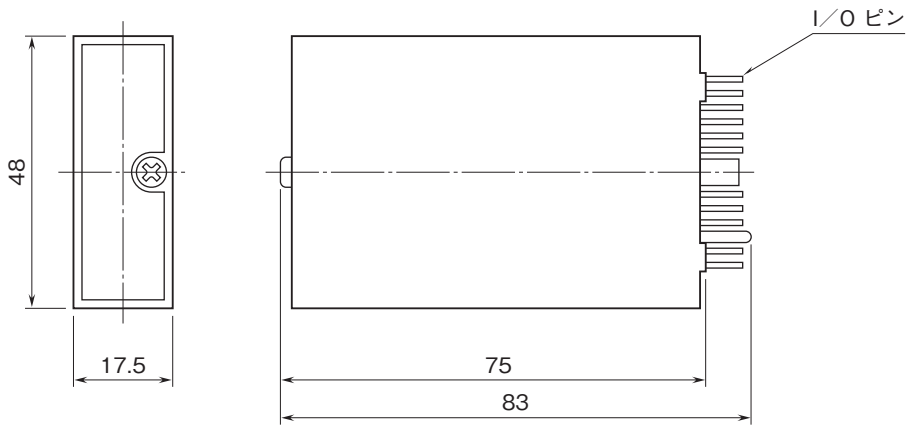

外形図

絶縁2出力超小形信号変換器 ピコマル シリーズ

カップル変換器 (PCスペック形)

特記事項

外形寸法図(単位:mm)

端子接続図