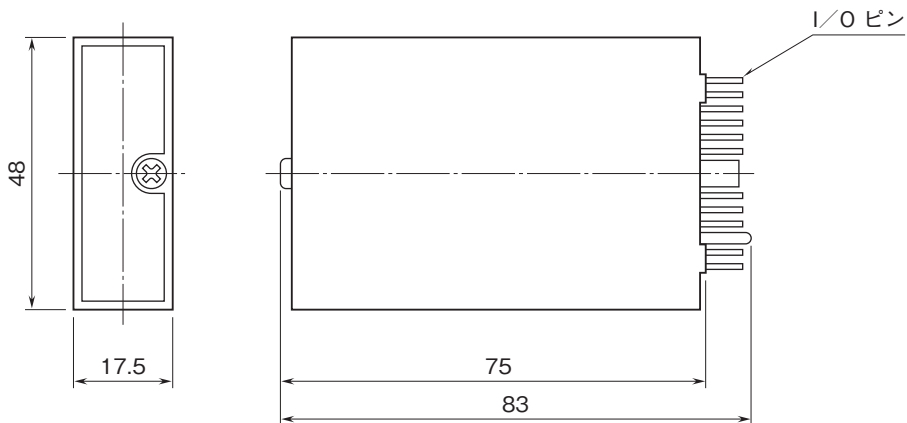

外形図

絶縁2出力超小形信号変換器 ピコマル シリーズ

制御出力アイソレータ

特記事項

外形寸法図(単位:mm)

端子接続図