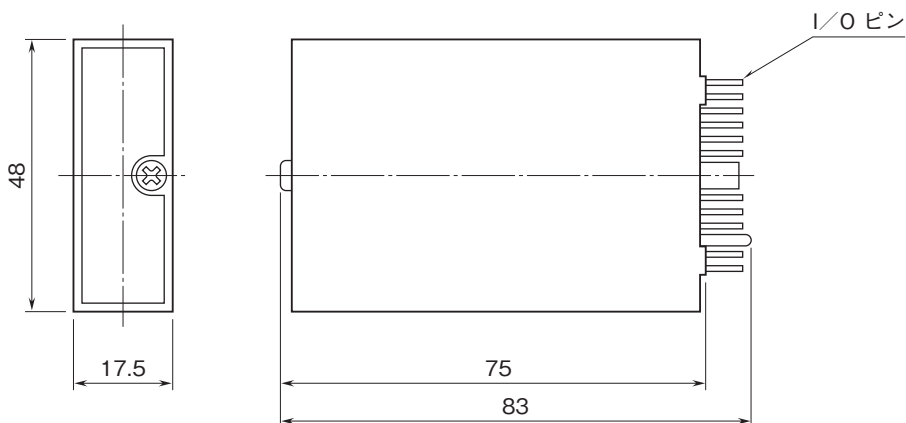

外形図

絶縁2出力超小形信号変換器 ピコマル シリーズ

出力アイソレータ

特記事項

外形寸法図(単位:mm)

端子接続図