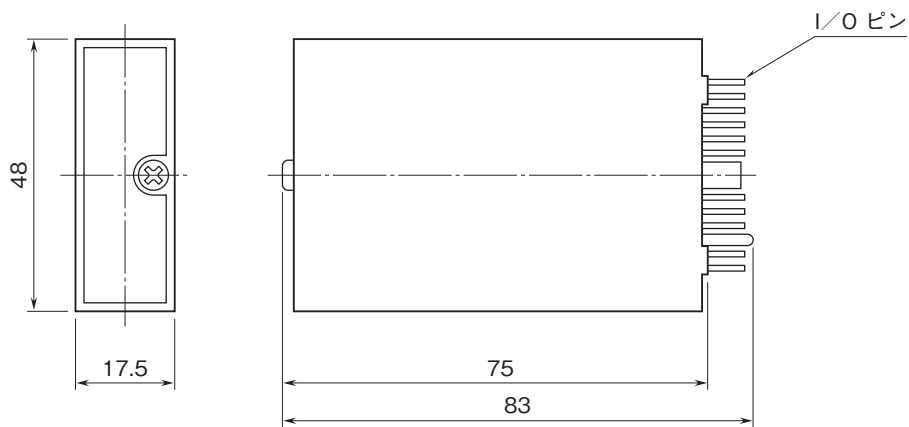

外形図

絶縁2出力超小形信号変換器 ピコマル シリーズ

出力アイソレータ

(CE対応形)

特記事項

外形寸法図(単位:mm)

端子接続図