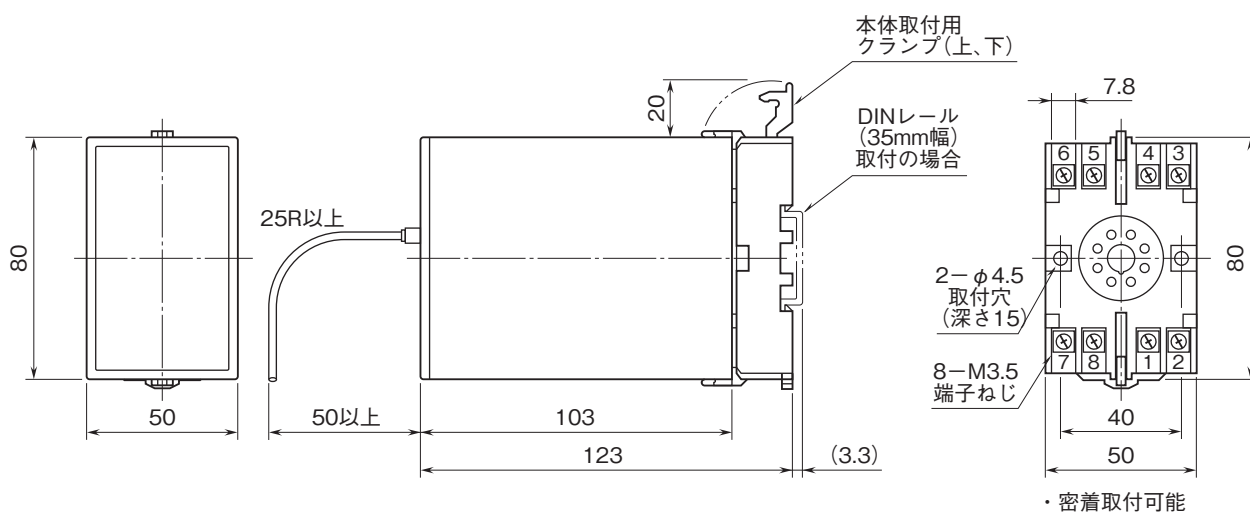

外形図

計装用プラグイン形変換器 M・UNIT シリーズ

オプト変換器

(超高耐圧、光ファイバ絶縁、出力ユニット)

特記事項

外形寸法図(単位:mm)・端子番号図

端子接続図