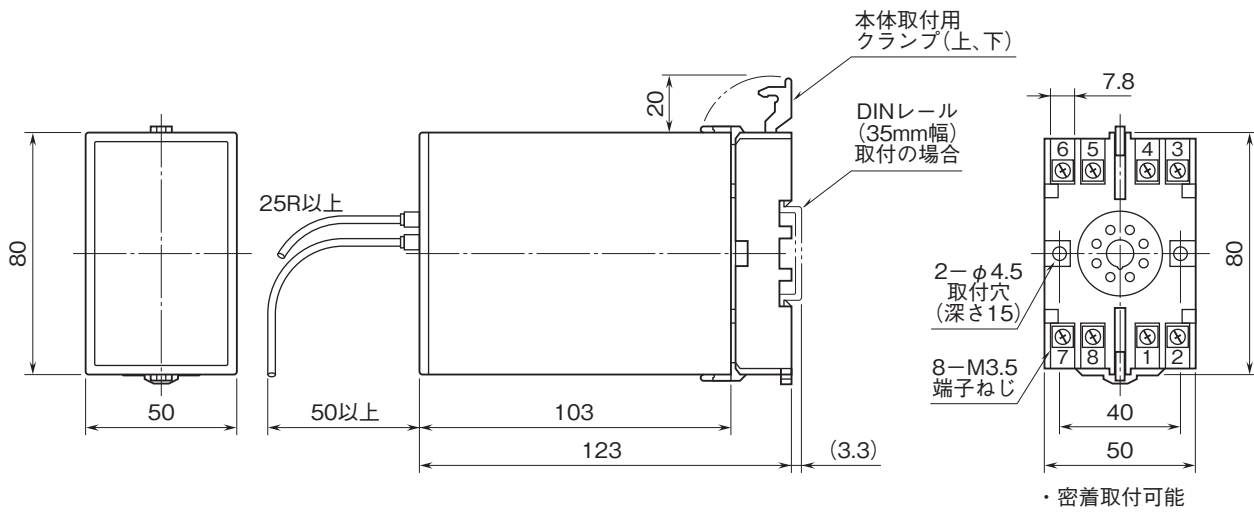

# 外形図

## 計装用プラグイン形変換器 M・UNIT シリーズ

#### 外形寸法図(単位:mm)