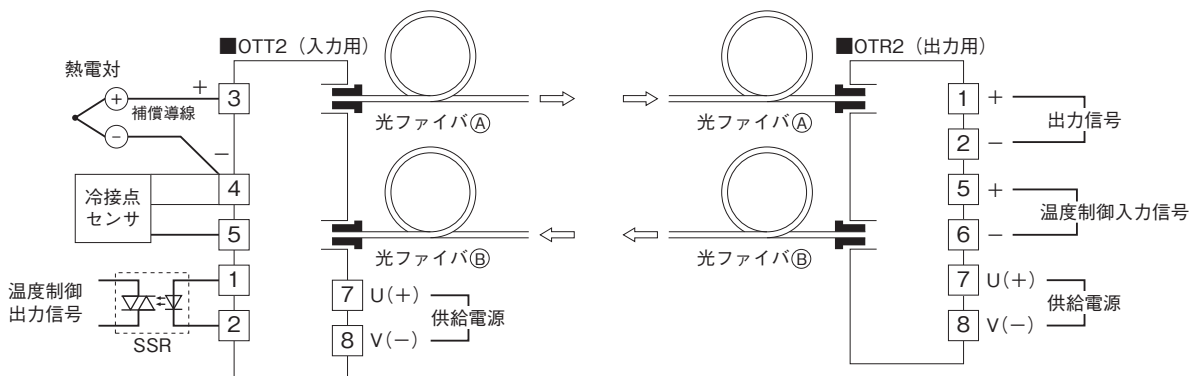

外形図

計装用プラグイン形変換器 M・UNIT シリーズ

カップル変換器

(超高耐圧、光ファイバ絶縁、入力ユニット)

特記事項

外形寸法図(単位:mm)

端子接続図